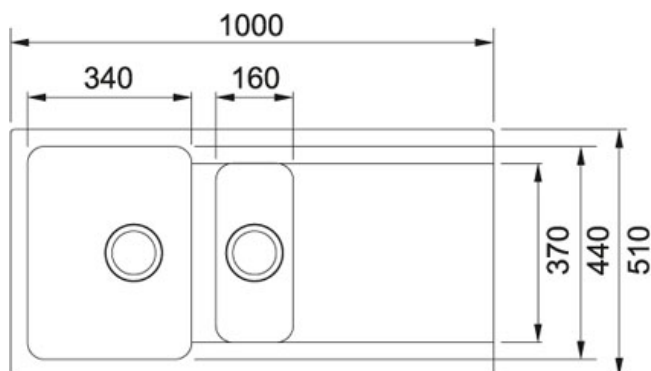

Orion OID 651 Tectonite Bílá | 114.0288.591

FAMILY : Dřezy | SERIE : Orion | MODEL : OID 651 | FINISH : Tectonite Bílá | INSTALLATION TYPE : Horní montáž

TECHNICKÉ ÚDAJE

Odkapová plocha	Reverzibilní
Rozměr menšího dřezu	160.00 mm
Rozměr menšího dřezu	370.00 mm
Rozměr většího dřezu	340.00 mm
Počet dřezů	1 1/2
Hloubka menšího dřezu	140.00 mm
Hloubka většího dřezu	180.00 mm
Pozice menšího dřezu	Reverzibilní
Rozměr většího dřezu	440.00 mm
Šablona	Ne
Délka	1,000.00 mm
Ventil	3 1/2" sítkový
Šířka	510.00 mm
Spodní skříňka	600.00 mm
Výřez	980.00 mm
Výřez	490.00 mm

Orion OID 651 Tectonite Bílá | 114.0288.591

FAMILY : **Dřezy** | SERIE : **Orion** | MODEL : **OID 651** | FINISH : **Tectonite Bílá** | INSTALLATION TYPE : **Horní montáž**

DOPORUČENÉ PRODUKTY

114.0288.592