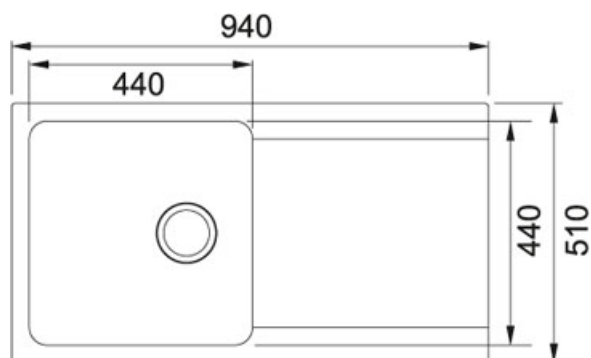

Orion OID 611 Tectonite Krémová | 114.0442.809

FAMILY : Dřezy | SERIE : Orion | FINISH : Tectonite Krémová | MODEL : OID 611 | INSTALLATION TYPE : Horní montáž

TECHNICKÉ ÚDAJE

Rozměr většího dřezu	440.00 mm
Výřez	490.00 mm
Odkapová plocha	Reverzibilní
Šířka	510.00 mm
Ventil	3 1/2" sítkový
Počet dřezů	1
Spodní skříňka	600.00 mm
Výřez	920.00 mm
Hloubka většího dřezu	180.00 mm
Rozměr většího dřezu	440.00 mm
Šablona	Ne
Délka	940.00 mm

Orion OID 611 Tectonite Krémová | 114.0442.809

FAMILY : **Dřezy** | SERIE : **Orion** | FINISH : **Tectonite Krémová** | MODEL : **OID 611** | INSTALLATION TYPE : **Horní montáž**

DOPORUČENÉ PRODUKTY

114.0288.541