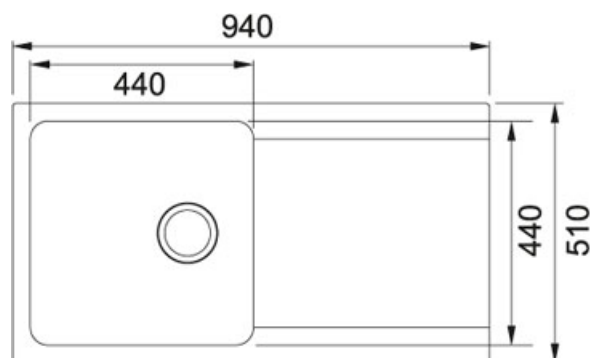

## Orion OID 611 Tectonite Kávová | 114.0288.545

FAMILY : Dřezy | SERIE : Orion | MODEL : OID 611 | FINISH : Tectonite Kávová | INSTALLATION TYPE : Horní montáž

### TECHNICKÉ ÚDAJE

Rozměr většího dřezu	440.00 mm
Odkapová plocha	Reverzibilní
Ventil	3 1/2" sítkový
Výřez	490.00 mm
Šířka	510.00 mm
Šablona	Ne
Délka	940.00 mm
Hloubka většího dřezu	180.00 mm
Počet dřezů	1
Spodní skříňka	600.00 mm
Výřez	920.00 mm
Rozměr většího dřezu	440.00 mm