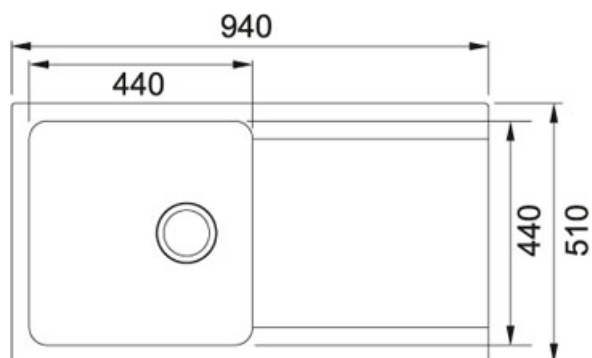

Orion OID 611 Tectonite Černá | 114.0288.543

FAMILY : Dřezy | SERIE : Orion | MODEL : OID 611 | FINISH : Tectonite Černá | INSTALLATION TYPE : Horní montáž

TECHNICKÉ ÚDAJE

Odkapová plocha	Reverzibilní
Délka	940.00 mm
Ventil	3 1/2" sítkový
Výřez	490.00 mm
Šablona	Ne
Hloubka většího dřezu	180.00 mm
Rozměr většího dřezu	440.00 mm
Počet dřezů	1
Spodní skříňka	600.00 mm
Výřez	920.00 mm
Rozměr většího dřezu	440.00 mm
Šířka	510.00 mm

Orion OID 611 Tectonite Černá | 114.0288.543

FAMILY : **Dřezy** | SERIE : **Orion** | MODEL : **OID 611** | FINISH : **Tectonite Černá** | INSTALLATION TYPE : **Horní montáž**

DOPORUČENÉ PRODUKTY

114.0288.541