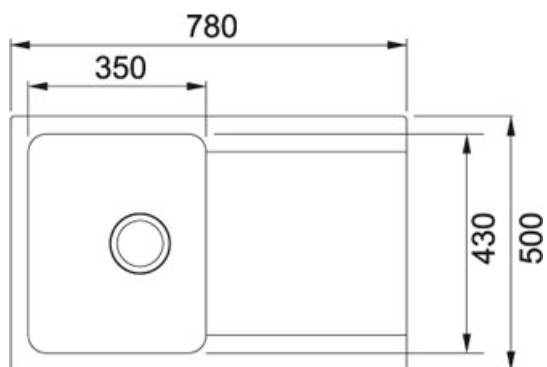

Orion OID 611-78 Tectonite Vulcan | 114.0395.185

FAMILY : Dřezy | SERIE : Orion | MODEL : OID 611-78 | FINISH : Tectonite Vulcan | INSTALLATION TYPE : Horní montáž

TECHNICKÉ ÚDAJE

Rozměr většího dřezu	430.00 mm
Výřez	760.00 mm
Výřez	480.00 mm
Hloubka většího dřezu	180.00 mm
Počet dřezů	1
Spodní skříňka	450.00 mm
Délka	780.00 mm
Šablona	Ne
Rozměr většího dřezu	350.00 mm
Ventil	3 1/2" sítkový
Odkapová plocha	Reverzibilní
Šířka	500.00 mm

Orion OID 611-78 Tectonite Vulcan | 114.0395.185

FAMILY : **Dřezy** | SERIE : **Orion** | MODEL : **OID 611-78** | FINISH : **Tectonite Vulcan** | INSTALLATION TYPE : **Horní montáž**

DOPORUČENÉ PRODUKTY