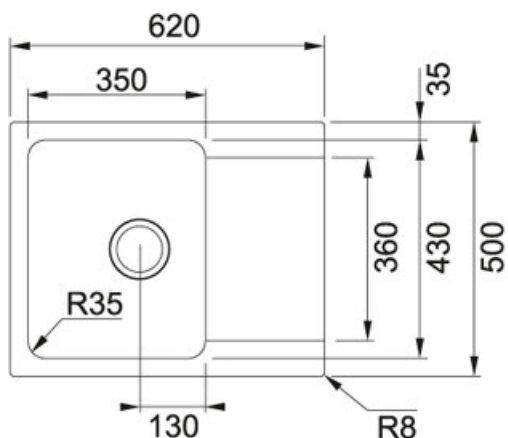

Orion OID 611-62 Tectonite Vulcan | 114.0395.181

FAMILY : Dřezy | SERIE : Orion | MODEL : OID 611-62 | FINISH : Tectonite Vulcan | INSTALLATION TYPE : Horní montáž

TECHNICKÉ ÚDAJE

Spodní skříňka	450.00 mm
Ventil	3 1/2" sítkový
Hloubka většího dřezu	180.00 mm
Počet dřezů	1
Odkapová plocha	Reverzibilní
Rozměr většího dřezu	430.00 mm
Výřez	480.00 mm
Rozměr většího dřezu	350.00 mm
Šablona	Ne
Délka	620.00 mm
Šířka	500.00 mm
Výřez	600.00 mm

Orion OID 611-62 Tectonite Vulcan | 114.0395.181

FAMILY : **Dřezy** | SERIE : **Orion** | MODEL : **OID 611-62** | FINISH : **Tectonite Vulcan** | INSTALLATION TYPE : **Horní montáž**

DOPORUČENÉ PRODUKTY