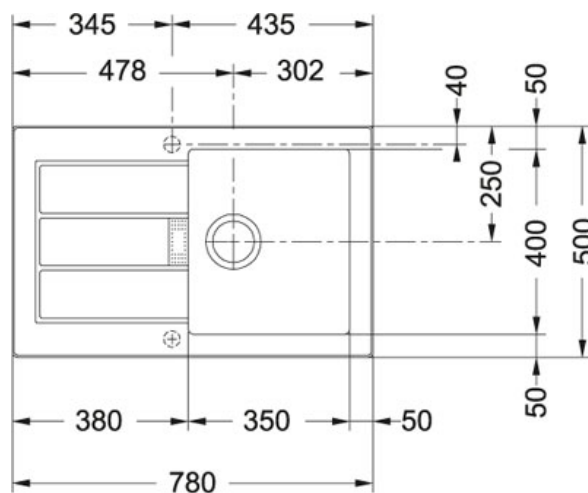

# Sirius SID 611-78 Tectonite Šedá | 114.0494.830

FAMILY : Dřezy | SERIE : Sirius | MODEL : SID 611-78 | INSTALLATION TYPE : Horní montáž | FINISH : Tectonite Šedá

## TECHNICKÉ ÚDAJE

Délka	780.00 mm
Šířka	500.00 mm
Rozměr většího dřezu	350.00 mm
Rozměr většího dřezu	400.00 mm
Hloubka většího dřezu	200.00 mm
Výřez	760.00 mm
Výřez	480.00 mm
Spodní skříňka	500.00 mm
Ventil	3 1/2" otočný sítkový
Počet dřezů	1