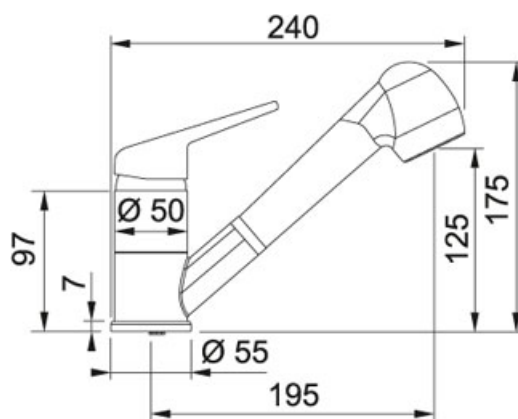

Basis BFG 651-78 Fraganit Tmavě hnědá | 114.0285.226

FAMILY : Dřezy | SERIE : Basis | MODEL : BFG 651-78 | FINISH : Fraganit Tmavě hnědá | INSTALLATION TYPE : Horní montáž

TECHNICKÉ ÚDAJE

Rozměr menšího dřezu	290.00 mm
Výřez	760.00 mm
Odkapová plocha	Reverzibilní
Ventil	3 1/2" sítkový
Hloubka menšího dřezu	100.00 mm
Šablona	Ne
Výřez	480.00 mm
Šířka	500.00 mm
Rozměr většího dřezu	420.00 mm
Délka	780.00 mm
Spodní skříňka	600.00 mm
Hloubka většího dřezu	200.00 mm
Rozměr většího dřezu	340.00 mm
Počet dřezů	2
Rozměr menšího dřezu	150.00 mm

FC 9547 S regulací Sprcha/Proud Fraganit Tmavě hnědá |

115.0470.668

FAMILY : Batterie | SERIE : FC 9547 | MODEL : S regulací Sprcha/Proud | INSTALLATION TYPE : Tlakové | FINISH : Fraganit Tmavě hnědá

TECHNICKÉ ÚDAJE

Verze	S regulací Sprcha/Proud
Výška	175.00 mm
Otočná	110 °
Typ	Keramická kartuš
Montážní otvor	Ø 35 mm

FAMILY : **Dřezy** | SERIE : **Basis** | MODEL : **BFG 651-78** | FINISH : **FrAGRanit Tmavě hnědá** | INSTALLATION TYPE : **Horní montáž**