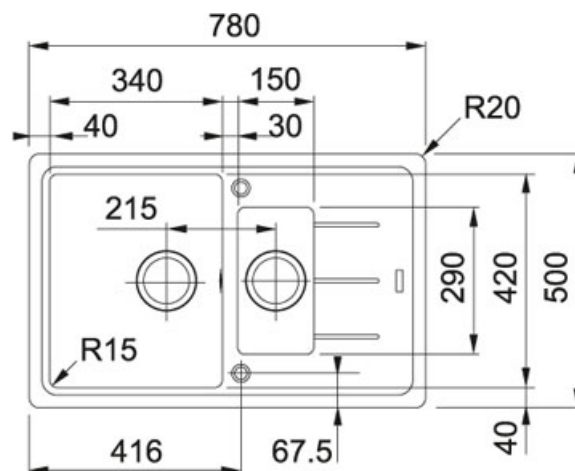

Basis BFG 651-78 Fraganit Tmavě hnědá | 114.0285.226

FAMILY : Dřezy | SERIE : Basis | MODEL : BFG 651-78 | FINISH : Fraganit Tmavě hnědá | INSTALLATION TYPE : Horní montáž

TECHNICKÉ ÚDAJE

Rozměr menšího dřezu	290.00 mm
Výřez	760.00 mm
Odkapová plocha	Reverzibilní
Ventil	3 1/2" sítkový
Hloubka menšího dřezu	100.00 mm
Šablona	Ne
Výřez	480.00 mm
Šířka	500.00 mm
Rozměr většího dřezu	420.00 mm
Délka	780.00 mm
Spodní skříňka	600.00 mm
Hloubka většího dřezu	200.00 mm
Rozměr většího dřezu	340.00 mm
Počet dřezů	2
Rozměr menšího dřezu	150.00 mm

FC 9547 S regulací Sprcha/Proud Fraganit Tmavě hnědá |

115.0470.668

FAMILY : Batterie | SERIE : FC 9547 | MODEL : S regulací Sprcha/Proud | INSTALLATION TYPE : Tlakové | FINISH : Fraganit Tmavě hnědá

TECHNICKÉ ÚDAJE

Verze	S regulací Sprcha/Proud
Výška	175.00 mm
Otočná	110 °
Typ	Keramická kartuš
Montážní otvor	Ø 35 mm

FAMILY : **Dřezy** | SERIE : **Basis** | MODEL : **BFG 651-78** | FINISH : **FrAGRanit Tmavě hnědá** | INSTALLATION TYPE : **Horní montáž**