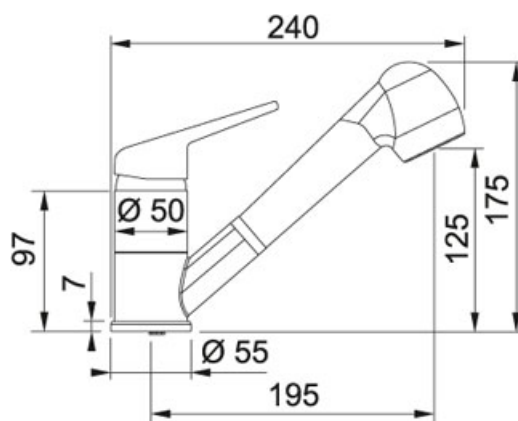

Basis BFG 651-78 Fraganit Sahara | 114.0285.219

FAMILY : Dřezy | SERIE : Basis | MODEL : BFG 651-78 | FINISH : Fraganit Sahara | INSTALLATION TYPE : Horní montáž

TECHNICKÉ ÚDAJE

Šablona	Ne
Šířka	500.00 mm
Hloubka většího dřezu	200.00 mm
Rozměr většího dřezu	340.00 mm
Počet dřezů	2
Výřez	480.00 mm
Rozměr menšího dřezu	150.00 mm
Délka	780.00 mm
Ventil	3 1/2" sítkový
Spodní skříňka	600.00 mm
Odkapová plocha	Reverzibilní
Rozměr většího dřezu	420.00 mm
Hloubka menšího dřezu	100.00 mm
Rozměr menšího dřezu	290.00 mm
Výřez	760.00 mm

FC 9547 S regulací Sprcha/Proud Fragranit Sahara |

115.0470.663

FAMILY : Batterie | SERIE : FC 9547 | MODEL : S regulací Sprcha/Proud | INSTALLATION TYPE : Tlakové | FINISH : Fragranit Sahara

TECHNICKÉ ÚDAJE

Verze	S regulací Sprcha/Proud
Výška	175.00 mm
Otočná	110 °
Typ	Keramická kartuš
Montážní otvor	Ø 35 mm

Basis BFG 651-78 FrAGRANIT Sahara | 114.0285.219

FAMILY : **Dřezy** | SERIE : **Basis** | MODEL : **BFG 651-78** | FINISH : **FRAGRANIT Sahara** | INSTALLATION TYPE : **Horní montáž**