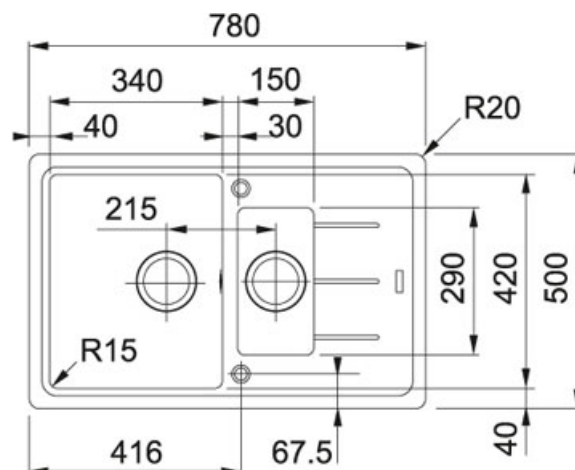

Basis BFG 651-78 Fraganit Sahara | 114.0285.219

FAMILY : Dřezy | SERIE : Basis | MODEL : BFG 651-78 | FINISH : Fraganit Sahara | INSTALLATION TYPE : Horní montáž

TECHNICKÉ ÚDAJE

Šablona	Ne
Šířka	500.00 mm
Hloubka většího dřezu	200.00 mm
Rozměr většího dřezu	340.00 mm
Počet dřezů	2
Výřez	480.00 mm
Rozměr menšího dřezu	150.00 mm
Délka	780.00 mm
Ventil	3 1/2" sítkový
Spodní skříňka	600.00 mm
Odkapová plocha	Reverzibilní
Rozměr většího dřezu	420.00 mm
Hloubka menšího dřezu	100.00 mm
Rozměr menšího dřezu	290.00 mm
Výřez	760.00 mm

FC 9547 S regulací Sprcha/Proud Fragranit Sahara |

115.0470.663

FAMILY : Batterie | SERIE : FC 9547 | MODEL : S regulací Sprcha/Proud | INSTALLATION TYPE : Tlakové | FINISH : Fragranit Sahara

TECHNICKÉ ÚDAJE

Verze	S regulací Sprcha/Proud
Výška	175.00 mm
Otočná	110 °
Typ	Keramická kartuš
Montážní otvor	Ø 35 mm

Basis BFG 651-78 FrAGRANIT Sahara | 114.0285.219

FAMILY : **Dřezy** | SERIE : **Basis** | MODEL : **BFG 651-78** | FINISH : **FRAGRANIT Sahara** | INSTALLATION TYPE : **Horní montáž**