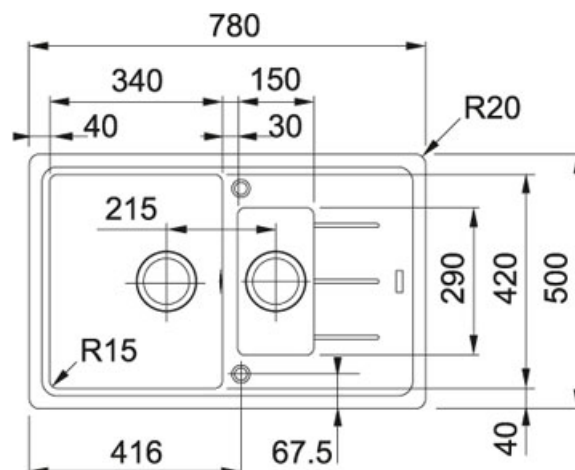

Basis BFG 651-78 Fraganit Onyx | 114.0285.215

FAMILY : Dřezy | SERIE : Basis | MODEL : BFG 651-78 | FINISH : Fraganit Onyx | INSTALLATION TYPE : Horní montáž

TECHNICKÉ ÚDAJE

Délka	780.00 mm
Rozměr menšího dřezu	150.00 mm
Ventil	3 1/2" sítkový
Hloubka většího dřezu	200.00 mm
Počet dřezů	2
Rozměr menšího dřezu	290.00 mm
Výřez	760.00 mm
Šablona	Ne
Rozměr většího dřezu	420.00 mm
Spodní skříňka	600.00 mm
Výřez	480.00 mm
Rozměr většího dřezu	340.00 mm
Hloubka menšího dřezu	100.00 mm
Šířka	500.00 mm
Odkapová plocha	Reverzibilní

FC 9547 S regulací Sprcha/Proud Fragranit Onyx |

115.0470.675

FAMILY : Batterie | SERIE : FC 9547 | MODEL : S regulací Sprcha/Proud | INSTALLATION TYPE : Tlakové | FINISH : Fragranit Onyx

TECHNICKÉ ÚDAJE

Verze	S regulací Sprcha/Proud
Výška	175.00 mm
Otočná	110 °
Typ	Keramická kartuš
Montážní otvor	Ø 35 mm

Basis BFG 651-78 FrAGRanit Onyx | 114.0285.215

FAMILY : **Dřezy** | SERIE : **Basis** | MODEL : **BFG 651-78** | FINISH : **FrAGRanit Onyx** | INSTALLATION TYPE : **Horní montáž**