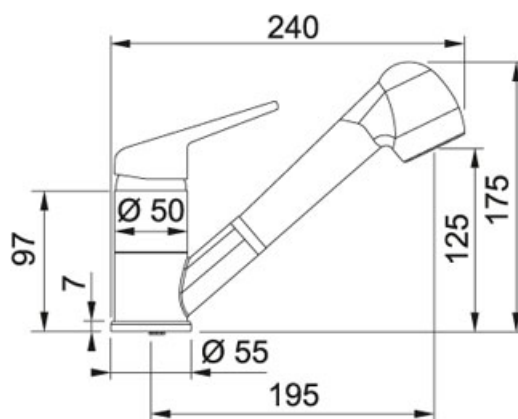

Basis BFG 651-78 Fraganit Onyx | 114.0285.215

FAMILY : Dřezy | SERIE : Basis | MODEL : BFG 651-78 | FINISH : Fraganit Onyx | INSTALLATION TYPE : Horní montáž

TECHNICKÉ ÚDAJE

Délka	780.00 mm
Rozměr menšího dřezu	150.00 mm
Ventil	3 1/2" sítkový
Hloubka většího dřezu	200.00 mm
Počet dřezů	2
Rozměr menšího dřezu	290.00 mm
Výřez	760.00 mm
Šablona	Ne
Rozměr většího dřezu	420.00 mm
Spodní skříňka	600.00 mm
Výřez	480.00 mm
Rozměr většího dřezu	340.00 mm
Hloubka menšího dřezu	100.00 mm
Šířka	500.00 mm
Odkapová plocha	Reverzibilní

FC 9547 S regulací Sprcha/Proud Fragranit Onyx |

115.0470.675

FAMILY : Batterie | SERIE : FC 9547 | MODEL : S regulací Sprcha/Proud | INSTALLATION TYPE : Tlakové | FINISH : Fragranit Onyx

TECHNICKÉ ÚDAJE

Verze	S regulací Sprcha/Proud
Výška	175.00 mm
Otočná	110 °
Typ	Keramická kartuš
Montážní otvor	Ø 35 mm

Basis BFG 651-78 FrAGRanit Onyx | 114.0285.215

FAMILY : **Dřezy** | SERIE : **Basis** | MODEL : **BFG 651-78** | FINISH : **FrAGRanit Onyx** | INSTALLATION TYPE : **Horní montáž**