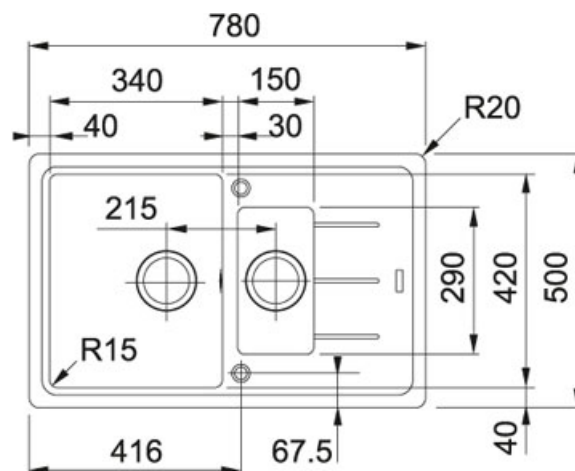

Basis BFG 651-78 Fragranit Šedý kámen | 114.0285.224

FAMILY : Dřezy | SERIE : Basis | MODEL : BFG 651-78 | FINISH : Fragranit Šedý kámen | INSTALLATION TYPE : Horní montáž

TECHNICKÉ ÚDAJE

| | |
|-----------------------|----------------|
| Hloubka většího dřezu | 200.00 mm |
| Rozměr většího dřezu | 340.00 mm |
| Počet dřezů | 2 |
| Rozměr menšího dřezu | 150.00 mm |
| Šablona | Ne |
| Spodní skříňka | 600.00 mm |
| Výřez | 480.00 mm |
| Délka | 780.00 mm |
| Šířka | 500.00 mm |
| Hloubka menšího dřezu | 100.00 mm |
| Ventil | 3 1/2" sítkový |
| Rozměr většího dřezu | 420.00 mm |
| Rozměr menšího dřezu | 290.00 mm |
| Odkapová plocha | Reverzibilní |
| Výřez | 760.00 mm |

FC 9541 Bez sprchy Fraganit Šedý kámen | 115.0470.659

FAMILY : Batterie | MODEL : Bez sprchy | FINISH : Fraganit Šedý kámen | SERIE : FC 9541 | INSTALLATION TYPE : Tlakové

TECHNICKÉ ÚDAJE

| | |
|----------------|------------------|
| Verze | Bez sprchy |
| Výška | 184.00 mm |
| Otočná | 360 ° |
| Montážní otvor | Ø 35 mm |
| Typ | Keramická kartuš |