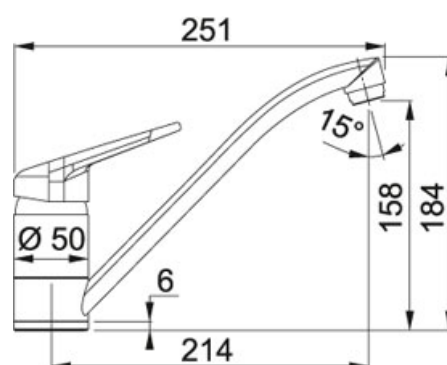

Basis BFG 651-78 Fragranit Šedý kámen | 114.0285.224

FAMILY : Dřezy | SERIE : Basis | MODEL : BFG 651-78 | FINISH : Fragranit Šedý kámen | INSTALLATION TYPE : Horní montáž

TECHNICKÉ ÚDAJE

| | |
|-----------------------|----------------|
| Hloubka většího dřezu | 200.00 mm |
| Rozměr většího dřezu | 340.00 mm |
| Počet dřezů | 2 |
| Rozměr menšího dřezu | 150.00 mm |
| Šablona | Ne |
| Spodní skříňka | 600.00 mm |
| Výřez | 480.00 mm |
| Délka | 780.00 mm |
| Šířka | 500.00 mm |
| Hloubka menšího dřezu | 100.00 mm |
| Ventil | 3 1/2" sítkový |
| Rozměr většího dřezu | 420.00 mm |
| Rozměr menšího dřezu | 290.00 mm |
| Odkapová plocha | Reverzibilní |
| Výřez | 760.00 mm |

FC 9541 Bez sprchy Fraganit Šedý kámen | 115.0470.659

FAMILY : Batterie | MODEL : Bez sprchy | FINISH : Fraganit Šedý kámen | SERIE : FC 9541 | INSTALLATION TYPE : Tlakové

TECHNICKÉ ÚDAJE

| | |
|----------------|------------------|
| Verze | Bez sprchy |
| Výška | 184.00 mm |
| Otočná | 360 ° |
| Montážní otvor | Ø 35 mm |
| Typ | Keramická kartuš |