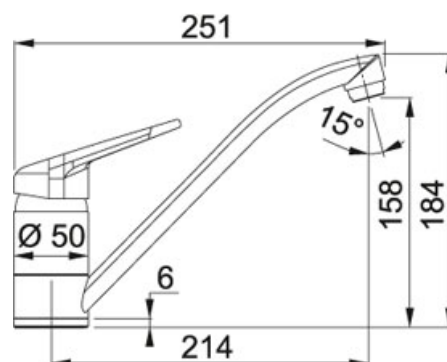

## Basis BFG 651-78 Fraganit Vanilka | 114.0285.227

FAMILY : Dřezy | SERIE : Basis | MODEL : BFG 651-78 | FINISH : Fraganit Vanilka | INSTALLATION TYPE : Horní montáž

### TECHNICKÉ ÚDAJE

|                       |                |
|-----------------------|----------------|
| Rozměr menšího dřezu  | 290.00 mm      |
| Výřez                 | 760.00 mm      |
| Odkapová plocha       | Reverzibilní   |
| Ventil                | 3 1/2" sítkový |
| Rozměr většího dřezu  | 340.00 mm      |
| Hloubka menšího dřezu | 100.00 mm      |
| Hloubka většího dřezu | 200.00 mm      |
| Počet dřezů           | 2              |
| Šablona               | Ne             |
| Výřez                 | 480.00 mm      |
| Rozměr většího dřezu  | 420.00 mm      |
| Šířka                 | 500.00 mm      |
| Délka                 | 780.00 mm      |
| Rozměr menšího dřezu  | 150.00 mm      |
| Spodní skříňka        | 600.00 mm      |

### TECHNICKÉ ÚDAJE

|                |                  |
|----------------|------------------|
| Verze          | Bez sprchy       |
| Výška          | 184.00 mm        |
| Otočná         | 360 °            |
| Montážní otvor | Ø 35 mm          |
| Typ            | Keramická kartuš |