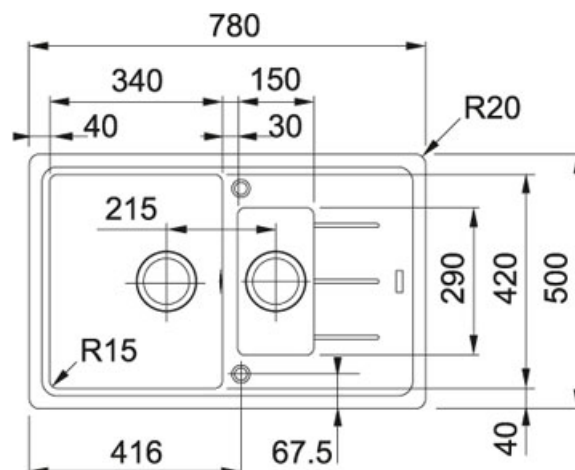

## Basis BFG 651-78 Fraganit Vanilka | 114.0285.227

FAMILY : Dřezy | SERIE : Basis | MODEL : BFG 651-78 | FINISH : Fraganit Vanilka | INSTALLATION TYPE : Horní montáž

### TECHNICKÉ ÚDAJE

|                       |                |
|-----------------------|----------------|
| Rozměr menšího dřezu  | 290.00 mm      |
| Výřez                 | 760.00 mm      |
| Odkapová plocha       | Reverzibilní   |
| Ventil                | 3 1/2" sítkový |
| Rozměr většího dřezu  | 340.00 mm      |
| Hloubka menšího dřezu | 100.00 mm      |
| Hloubka většího dřezu | 200.00 mm      |
| Počet dřezů           | 2              |
| Šablona               | Ne             |
| Výřez                 | 480.00 mm      |
| Rozměr většího dřezu  | 420.00 mm      |
| Šířka                 | 500.00 mm      |
| Délka                 | 780.00 mm      |
| Rozměr menšího dřezu  | 150.00 mm      |
| Spodní skříňka        | 600.00 mm      |

### TECHNICKÉ ÚDAJE

|                |                  |
|----------------|------------------|
| Verze          | Bez sprchy       |
| Výška          | 184.00 mm        |
| Otočná         | 360 °            |
| Montážní otvor | Ø 35 mm          |
| Typ            | Keramická kartuš |