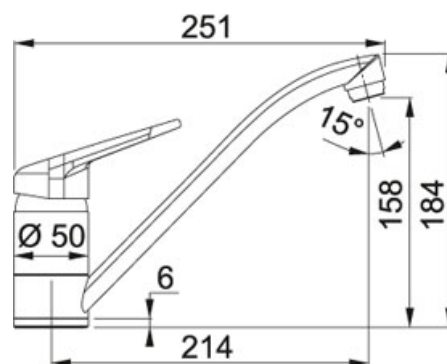

Basis BFG 651-78 Fraganit Onyx | 114.0285.215

FAMILY : Dřezy | SERIE : Basis | MODEL : BFG 651-78 | FINISH : Fraganit Onyx | INSTALLATION TYPE : Horní montáž

TECHNICKÉ ÚDAJE

Délka	780.00 mm
Rozměr menšího dřezu	150.00 mm
Ventil	3 1/2" sítkový
Hloubka většího dřezu	200.00 mm
Počet dřezů	2
Rozměr menšího dřezu	290.00 mm
Výřez	760.00 mm
Šablona	Ne
Rozměr většího dřezu	420.00 mm
Spodní skříňka	600.00 mm
Výřez	480.00 mm
Rozměr většího dřezu	340.00 mm
Hloubka menšího dřezu	100.00 mm
Šířka	500.00 mm
Odkapová plocha	Reverzibilní

FC 9541 Bez sprchy Fragranit Onyx | 115.0470.661

FAMILY : Batterie | MODEL : Bez sprchy | SERIE : FC 9541 | FINISH : Fragranit Onyx | INSTALLATION TYPE : Tlakové

TECHNICKÉ ÚDAJE

Verze	Bez sprchy
Výška	184.00 mm
Otočná	360 °
Montážní otvor	Ø 35 mm
Typ	Keramická kartuš