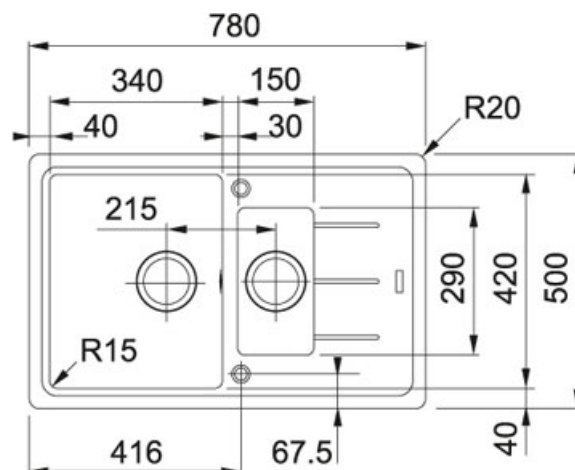

Basis BFG 651-78 Fraganit Onyx | 114.0285.215

FAMILY : Dřezy | SERIE : Basis | MODEL : BFG 651-78 | FINISH : Fraganit Onyx | INSTALLATION TYPE : Horní montáž

TECHNICKÉ ÚDAJE

Délka	780.00 mm
Rozměr menšího dřezu	150.00 mm
Ventil	3 1/2" sítkový
Hloubka většího dřezu	200.00 mm
Počet dřezů	2
Rozměr menšího dřezu	290.00 mm
Výřez	760.00 mm
Šablona	Ne
Rozměr většího dřezu	420.00 mm
Spodní skříňka	600.00 mm
Výřez	480.00 mm
Rozměr většího dřezu	340.00 mm
Hloubka menšího dřezu	100.00 mm
Šířka	500.00 mm
Odkapová plocha	Reverzibilní

FC 9541 Bez sprchy Fragranit Onyx | 115.0470.661

FAMILY : Batterie | MODEL : Bez sprchy | SERIE : FC 9541 | FINISH : Fragranit Onyx | INSTALLATION TYPE : Tlakové

TECHNICKÉ ÚDAJE

Verze	Bez sprchy
Výška	184.00 mm
Otočná	360 °
Montážní otvor	Ø 35 mm
Typ	Keramická kartuš