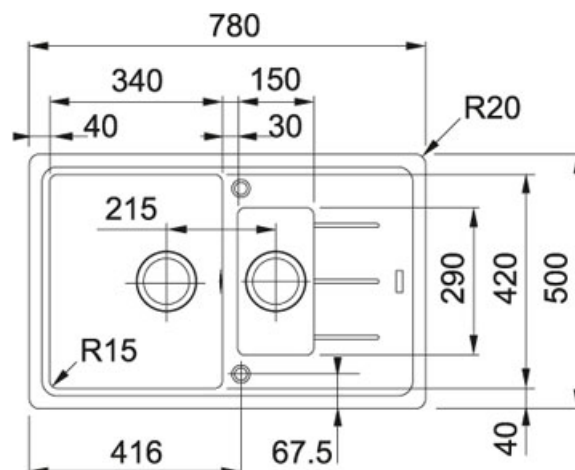

Basis BFG 651-78 Fraganit Bílá-led | 114.0285.214

FAMILY : Dřezy | SERIE : Basis | MODEL : BFG 651-78 | FINISH : Fraganit Bílá-led | INSTALLATION TYPE : Horní montáž

TECHNICKÉ ÚDAJE

Rozměr většího dřezu	420.00 mm
Délka	780.00 mm
Ventil	3 1/2" sítkový
Hloubka menšího dřezu	100.00 mm
Hloubka většího dřezu	200.00 mm
Počet dřezů	2
Rozměr menšího dřezu	290.00 mm
Spodní skříňka	600.00 mm
Výřez	760.00 mm
Odkapová plocha	Reverzibilní
Rozměr většího dřezu	340.00 mm
Rozměr menšího dřezu	150.00 mm
Výřez	480.00 mm
Šablona	Ne
Šířka	500.00 mm

FC 9541 Bez sprchy Fragranit Bílá-led | 115.0470.658

FAMILY : Batterie | MODEL : Bez sprchy | INSTALLATION TYPE : Tlakové | SERIE : FC 9541 | FINISH : Fragranit Bílá-led

TECHNICKÉ ÚDAJE

Verze	Bez sprchy
Výška	184.00 mm
Otočná	360 °
Montážní otvor	Ø 35 mm
Typ	Keramická kartuš