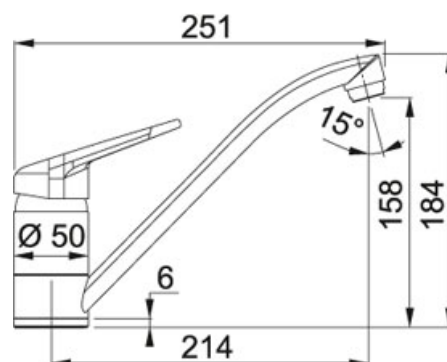

Basis BFG 651-78 Fraganit Bílá-led | 114.0285.214

FAMILY : Dřezy | SERIE : Basis | MODEL : BFG 651-78 | FINISH : Fraganit Bílá-led | INSTALLATION TYPE : Horní montáž

TECHNICKÉ ÚDAJE

Rozměr většího dřezu	420.00 mm
Délka	780.00 mm
Ventil	3 1/2" sítkový
Hloubka menšího dřezu	100.00 mm
Hloubka většího dřezu	200.00 mm
Počet dřezů	2
Rozměr menšího dřezu	290.00 mm
Spodní skříňka	600.00 mm
Výřez	760.00 mm
Odkapová plocha	Reverzibilní
Rozměr většího dřezu	340.00 mm
Rozměr menšího dřezu	150.00 mm
Výřez	480.00 mm
Šablona	Ne
Šířka	500.00 mm

FC 9541 Bez sprchy Fragranit Bílá-led | 115.0470.658

FAMILY : Batterie | MODEL : Bez sprchy | INSTALLATION TYPE : Tlakové | SERIE : FC 9541 | FINISH : Fragranit Bílá-led

TECHNICKÉ ÚDAJE

Verze	Bez sprchy
Výška	184.00 mm
Otočná	360 °
Montážní otvor	Ø 35 mm
Typ	Keramická kartuš