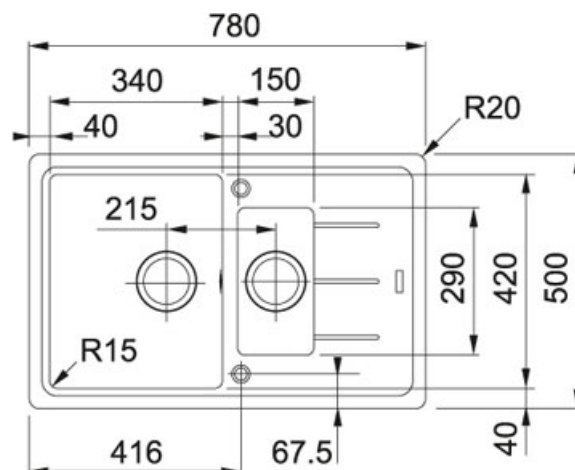

Basis BFG 651-78 Fraganit Sahara | 114.0285.219

FAMILY : Dřezy | SERIE : Basis | MODEL : BFG 651-78 | FINISH : Fraganit Sahara | INSTALLATION TYPE : Horní montáž

TECHNICKÉ ÚDAJE

Šablona	Ne
Šířka	500.00 mm
Hloubka většího dřezu	200.00 mm
Rozměr většího dřezu	340.00 mm
Počet dřezů	2
Výřez	480.00 mm
Rozměr menšího dřezu	150.00 mm
Délka	780.00 mm
Ventil	3 1/2" sítkový
Spodní skříňka	600.00 mm
Odkapová plocha	Reverzibilní
Rozměr většího dřezu	420.00 mm
Hloubka menšího dřezu	100.00 mm
Rozměr menšího dřezu	290.00 mm
Výřez	760.00 mm

Basis BFG 651-78 Fraganit Sahara | 114.0285.219

FAMILY : **Dřezy** | SERIE : **Basis** | MODEL : **BFG 651-78** | FINISH : **Fraganit Sahara** | INSTALLATION TYPE : **Horní montáž**

DOPORUČENÉ PRODUKTY

114.0285.227