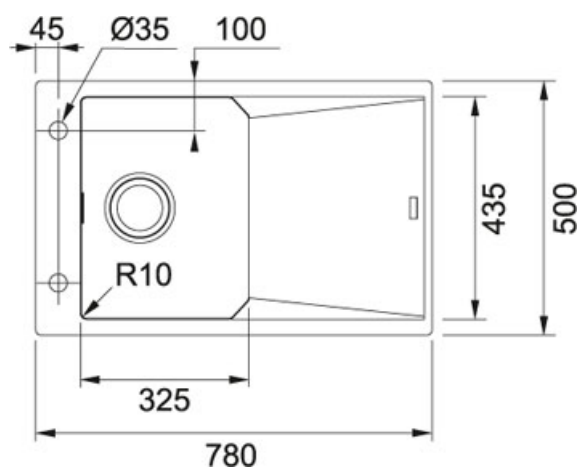

Fragranit Sahara | 114.0540.827

FAMILY : Dřezy | SERIE : FX | MODEL : FXG 611-78 | FINISH : Fragranit Sahara | INSTALLATION TYPE : Horní montáž

TECHNICKÉ ÚDAJE

Spodní skříňka	450.00 mm
Ventil	3 1/2" sítkový
Délka	780.00 mm
Šířka	500.00 mm
Rozměr většího dřezu	325.00 mm
Rozměr většího dřezu	435.00 mm
Hloubka většího dřezu	200.00 mm
Počet dřezů	1
Šablona	Ne
Odkapová plocha	Reverzibilní
Výřez	760.00 mm
Výřez	480.00 mm
Rádus	R: 10 mm

FG 0392 S regulací Sprcha/Proud Chrom-Fragranit Sahara |

115.0392.360

FAMILY : Batterie | PRODUCT LINE : Maris | MODEL : S regulací Sprcha/Proud | SERIE : FG 0392 | INSTALLATION TYPE :
Tlakové | FINISH : Chrom-Fragranit Sahara

TECHNICKÉ ÚDAJE

Verze	S regulací Sprcha/Proud
Montážní otvor	Ø 35 mm
Otočná	360 °
Typ	Keramická kartuš