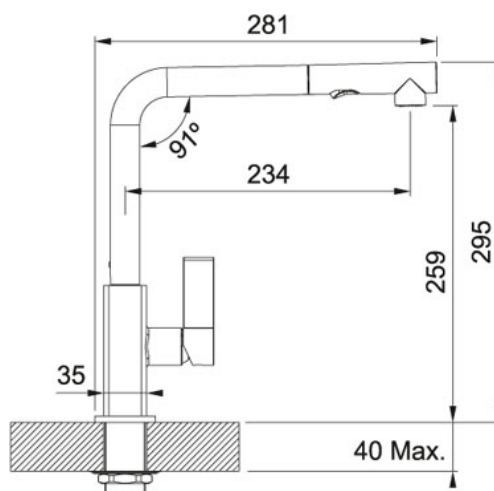

Fragranit Sahara | 114.0540.827

FAMILY : Dřezy | SERIE : FX | MODEL : FXG 611-78 | FINISH : Fragranit Sahara | INSTALLATION TYPE : Horní montáž

TECHNICKÉ ÚDAJE

Spodní skříňka	450.00 mm
Ventil	3 1/2" sítkový
Délka	780.00 mm
Šířka	500.00 mm
Rozměr většího dřezu	325.00 mm
Rozměr většího dřezu	435.00 mm
Hloubka většího dřezu	200.00 mm
Počet dřezů	1
Šablona	Ne
Odkapová plocha	Reverzibilní
Výřez	760.00 mm
Výřez	480.00 mm
Rádus	R: 10 mm

FG 0392 S regulací Sprcha/Proud Chrom-Fragranit Sahara |

115.0392.360

FAMILY : Batterie | PRODUCT LINE : Maris | MODEL : S regulací Sprcha/Proud | SERIE : FG 0392 | INSTALLATION TYPE :
Tlakové | FINISH : Chrom-Fragranit Sahara

TECHNICKÉ ÚDAJE

Verze	S regulací Sprcha/Proud
Montážní otvor	Ø 35 mm
Otočná	360 °
Typ	Keramická kartuš