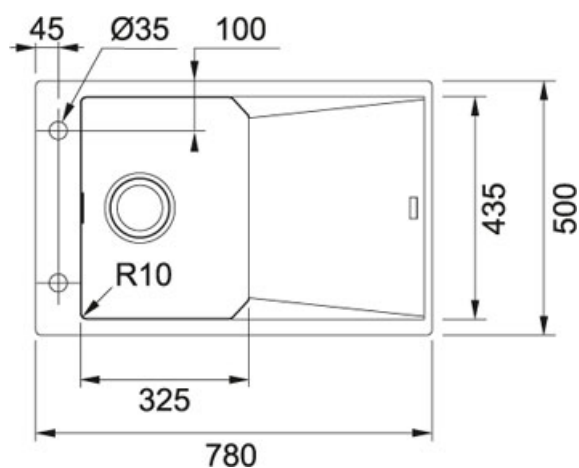

## Fragranit Kašmír | 114.0540.823

FAMILY : Dřezy | SERIE : FX | MODEL : FXG 611-78 | INSTALLATION TYPE : Horní montáž | FINISH : Fragranit Kašmír

### TECHNICKÉ ÚDAJE

Spodní skříňka	450.00 mm
Ventil	3 1/2" sítkový
Délka	780.00 mm
Šířka	500.00 mm
Rozměr většího dřezu	325.00 mm
Rozměr většího dřezu	435.00 mm
Hloubka většího dřezu	200.00 mm
Počet dřezů	1
Šablona	Ne
Odkapová plocha	Reverzibilní
Výřez	760.00 mm
Výřez	480.00 mm
Rádus	R: 10 mm

# FG 0392 S regulací Sprcha/Proud Chrom-Fragranit Kašmír |

115.0392.362

FAMILY : Batterie | PRODUCT LINE : Maris | MODEL : S regulací Sprcha/Proud | INSTALLATION TYPE : Tlakové | FINISH : Chrom-Fragranit Kašmír | SERIE : FG 0392

## TECHNICKÉ ÚDAJE

Verze	S regulací Sprcha/Proud
Montážní otvor	Ø 35 mm
Otočná	360 °
Typ	Keramická kartuš