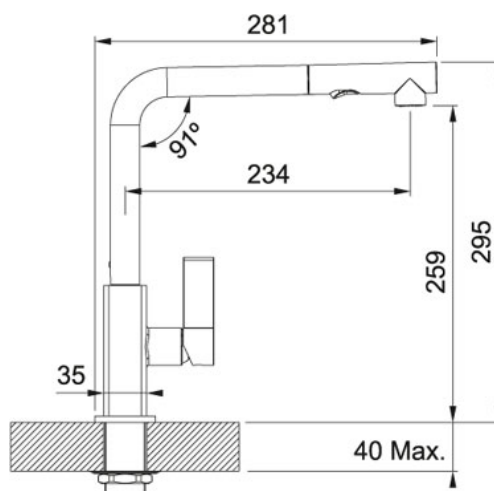

## Fragranit Kašmír | 114.0540.823

FAMILY : Dřezy | SERIE : FX | MODEL : FXG 611-78 | INSTALLATION TYPE : Horní montáž | FINISH : Fragranit Kašmír

### TECHNICKÉ ÚDAJE

Spodní skříňka	450.00 mm
Ventil	3 1/2" sítkový
Délka	780.00 mm
Šířka	500.00 mm
Rozměr většího dřezu	325.00 mm
Rozměr většího dřezu	435.00 mm
Hloubka většího dřezu	200.00 mm
Počet dřezů	1
Šablona	Ne
Odkapová plocha	Reverzibilní
Výřez	760.00 mm
Výřez	480.00 mm
Rádus	R: 10 mm

## TECHNICKÉ ÚDAJE

Verze	S regulací Sprcha/Proud
Montážní otvor	Ø 35 mm
Otočná	360 °
Typ	Keramická kartuš