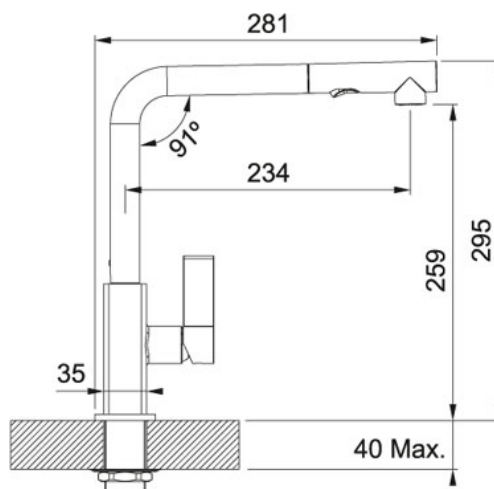

Fragranit Šedý kámen | 114.0540.828

FAMILY : Dřezy | SERIE : FX | MODEL : FXG 611-78 | INSTALLATION TYPE : Horní montáž | FINISH : Fragranit Šedý kámen

TECHNICKÉ ÚDAJE

Spodní skříňka	450.00 mm
Ventil	3 1/2" sítkový
Délka	780.00 mm
Šířka	500.00 mm
Rozměr většího dřezu	325.00 mm
Rozměr většího dřezu	435.00 mm
Hloubka většího dřezu	200.00 mm
Počet dřezů	1
Šablona	Ne
Odkapová plocha	Reverzibilní
Výřez	760.00 mm
Výřez	480.00 mm
Rádus	R: 10 mm

FG 0392 S regulací Sprcha/Proud Chrom | 115.0392.357

FAMILY : Batterie | PRODUCT LINE : Maris | FINISH : Chrom | MODEL : S regulací Sprcha/Proud | SERIE : FG 0392 |
INSTALLATION TYPE : Tlakové

TECHNICKÉ ÚDAJE

Verze	Bez sprchy
Montážní otvor	Ø 35 mm
Otočná	360 °
Typ	Keramická kartuš