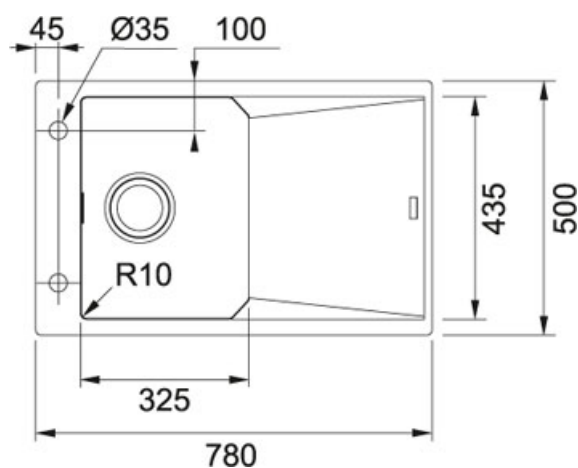

Fragranit Šedý kámen | 114.0540.828

FAMILY : Dřezy | SERIE : FX | MODEL : FXG 611-78 | INSTALLATION TYPE : Horní montáž | FINISH : Fragranit Šedý kámen

TECHNICKÉ ÚDAJE

Spodní skříňka	450.00 mm
Ventil	3 1/2" sítkový
Délka	780.00 mm
Šířka	500.00 mm
Rozměr většího dřezu	325.00 mm
Rozměr většího dřezu	435.00 mm
Hloubka většího dřezu	200.00 mm
Počet dřezů	1
Šablona	Ne
Odkapová plocha	Reverzibilní
Výřez	760.00 mm
Výřez	480.00 mm
Rádus	R: 10 mm

FG 0392 S regulací Sprcha/Proud Chrom | 115.0392.357

FAMILY : Batterie | PRODUCT LINE : Maris | FINISH : Chrom | MODEL : S regulací Sprcha/Proud | SERIE : FG 0392 |
INSTALLATION TYPE : Tlakové

TECHNICKÉ ÚDAJE

Verze	Bez sprchy
Montážní otvor	Ø 35 mm
Otočná	360 °
Typ	Keramická kartuš