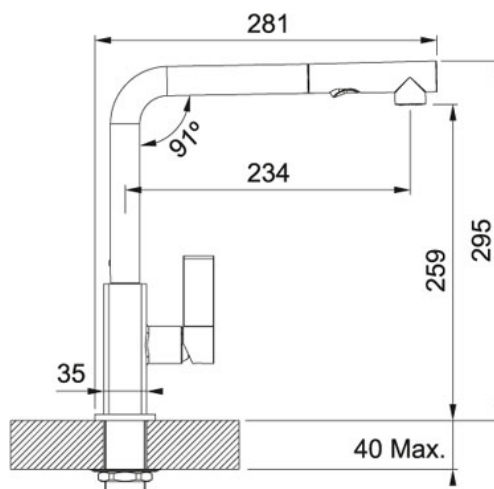

## Fragranit Pískový melír | 114.0540.826

FAMILY : Dřezy | SERIE : FX | MODEL : FXG 611-78 | INSTALLATION TYPE : Horní montáž | FINISH : Fragranit Pískový melír

### TECHNICKÉ ÚDAJE

Spodní skříňka	450.00 mm
Ventil	3 1/2" sítkový
Délka	780.00 mm
Šířka	500.00 mm
Rozměr většího dřezu	325.00 mm
Rozměr většího dřezu	435.00 mm
Hloubka většího dřezu	200.00 mm
Počet dřezů	1
Šablona	Ne
Odkapová plocha	Reverzibilní
Výřez	760.00 mm
Výřez	480.00 mm
Rádus	R: 10 mm

### TECHNICKÉ ÚDAJE

Verze	Bez sprchy
Montážní otvor	Ø 35 mm
Otočná	360 °
Typ	Keramická kartuš