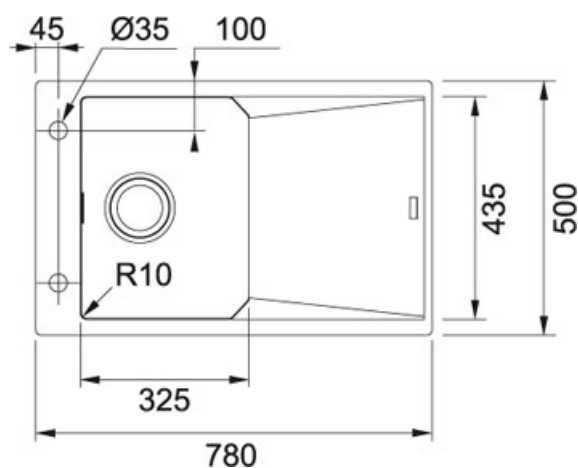

### TECHNICKÉ ÚDAJE

Spodní skříňka	450.00 mm
Ventil	3 1/2" sítkový
Délka	780.00 mm
Šířka	500.00 mm
Rozměr většího dřezu	325.00 mm
Rozměr většího dřezu	435.00 mm
Hloubka většího dřezu	200.00 mm
Počet dřezů	1
Šablona	Ne
Odkapová plocha	Reverzibilní
Výřez	760.00 mm
Výřez	480.00 mm
Rádus	R: 10 mm

## FG 0392 S regulací Sprcha/Proud Chrom | 115.0392.357

FAMILY : Batterie | PRODUCT LINE : Maris | FINISH : Chrom | MODEL : S regulací Sprcha/Proud | SERIE : FG 0392 |  
INSTALLATION TYPE : Tlakové

### TECHNICKÉ ÚDAJE

Verze	Bez sprchy
Montážní otvor	Ø 35 mm
Otočná	360 °
Typ	Keramická kartuš