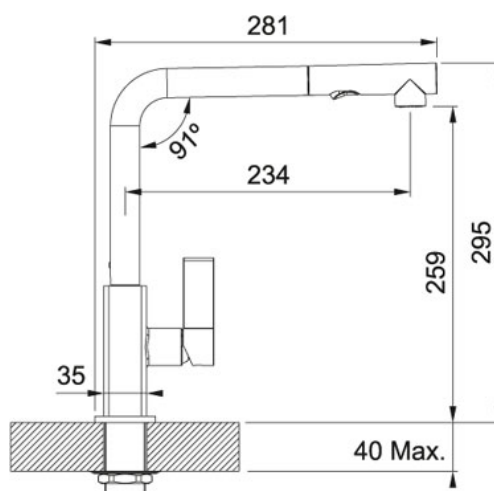

## Fragranit Onyx | 114.0540.825

FAMILY : Dřezy | SERIE : FX | MODEL : FXG 611-78 | INSTALLATION TYPE : Horní montáž | FINISH : Fragranit Onyx

### TECHNICKÉ ÚDAJE

Spodní skříňka	450.00 mm
Ventil	3 1/2" sítkový
Délka	780.00 mm
Šířka	500.00 mm
Rozměr většího dřezu	325.00 mm
Rozměr většího dřezu	435.00 mm
Hloubka většího dřezu	200.00 mm
Počet dřezů	1
Šablona	Ne
Odkapová plocha	Reverzibilní
Výřez	760.00 mm
Výřez	480.00 mm
Rádus	R: 10 mm

### TECHNICKÉ ÚDAJE

Verze	Bez sprchy
Montážní otvor	Ø 35 mm
Otočná	360 °
Typ	Keramická kartuš