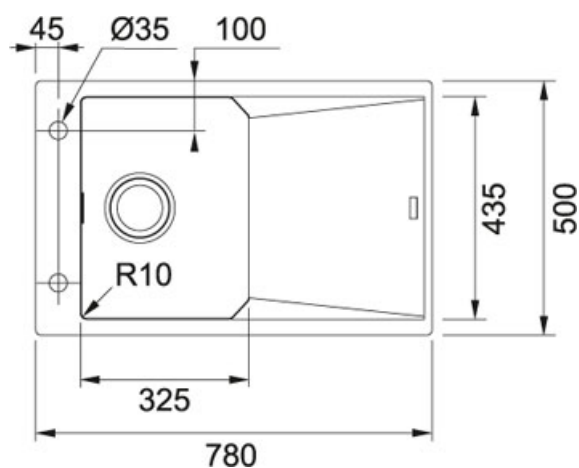

## Fragranit Onyx | 114.0540.825

FAMILY : Dřezy | SERIE : FX | MODEL : FXG 611-78 | INSTALLATION TYPE : Horní montáž | FINISH : Fragranit Onyx

### TECHNICKÉ ÚDAJE

Spodní skříňka	450.00 mm
Ventil	3 1/2" sítkový
Délka	780.00 mm
Šířka	500.00 mm
Rozměr většího dřezu	325.00 mm
Rozměr většího dřezu	435.00 mm
Hloubka většího dřezu	200.00 mm
Počet dřezů	1
Šablona	Ne
Odkapová plocha	Reverzibilní
Výřez	760.00 mm
Výřez	480.00 mm
Rádus	R: 10 mm

### TECHNICKÉ ÚDAJE

Verze	Bez sprchy
Montážní otvor	Ø 35 mm
Otočná	360 °
Typ	Keramická kartuš