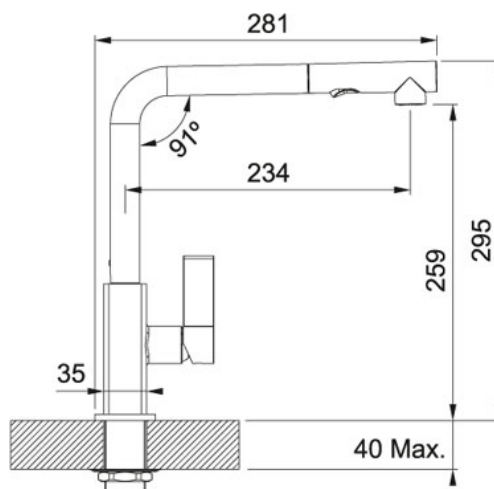

Fragranit Bílá-led | 114.0540.824

FAMILY : Dřezy | FINISH : Fragranit Bílá-led | SERIE : FX | MODEL : FXG 611-78 | INSTALLATION TYPE : Horní montáž

TECHNICKÉ ÚDAJE

Spodní skříňka	450.00 mm
Ventil	3 1/2" sítkový
Délka	780.00 mm
Šířka	500.00 mm
Rozměr většího dřezu	325.00 mm
Rozměr většího dřezu	435.00 mm
Hloubka většího dřezu	200.00 mm
Počet dřezů	1
Šablona	Ne
Odkapová plocha	Reverzibilní
Výřez	760.00 mm
Výřez	480.00 mm
Rádus	R: 10 mm

FG 0392 S regulací Sprcha/Proud Chrom | 115.0392.357

FAMILY : Batterie | PRODUCT LINE : Maris | FINISH : Chrom | MODEL : S regulací Sprcha/Proud | SERIE : FG 0392 |
INSTALLATION TYPE : Tlakové

TECHNICKÉ ÚDAJE

Verze	Bez sprchy
Montážní otvor	Ø 35 mm
Otočná	360 °
Typ	Keramická kartuš