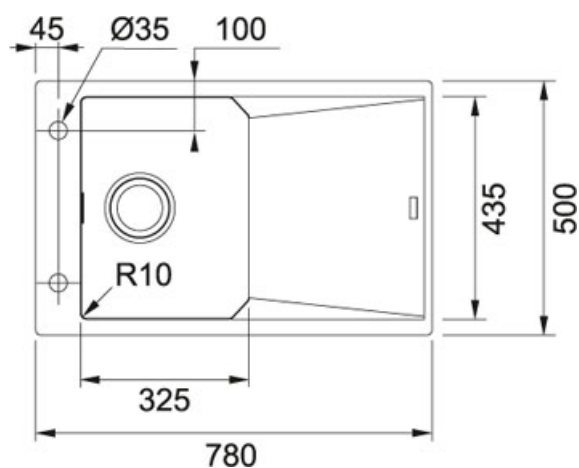

Fragranit Bílá-led | 114.0540.824

FAMILY : Dřezy | FINISH : Fragranit Bílá-led | SERIE : FX | MODEL : FXG 611-78 | INSTALLATION TYPE : Horní montáž

TECHNICKÉ ÚDAJE

Spodní skříňka	450.00 mm
Ventil	3 1/2" sítkový
Délka	780.00 mm
Šířka	500.00 mm
Rozměr většího dřezu	325.00 mm
Rozměr většího dřezu	435.00 mm
Hloubka většího dřezu	200.00 mm
Počet dřezů	1
Šablona	Ne
Odkapová plocha	Reverzibilní
Výřez	760.00 mm
Výřez	480.00 mm
Rádus	R: 10 mm

FG 0392 S regulací Sprcha/Proud Chrom | 115.0392.357

FAMILY : Batterie | PRODUCT LINE : Maris | FINISH : Chrom | MODEL : S regulací Sprcha/Proud | SERIE : FG 0392 |
INSTALLATION TYPE : Tlakové

TECHNICKÉ ÚDAJE

Verze	Bez sprchy
Montážní otvor	Ø 35 mm
Otočná	360 °
Typ	Keramická kartuš