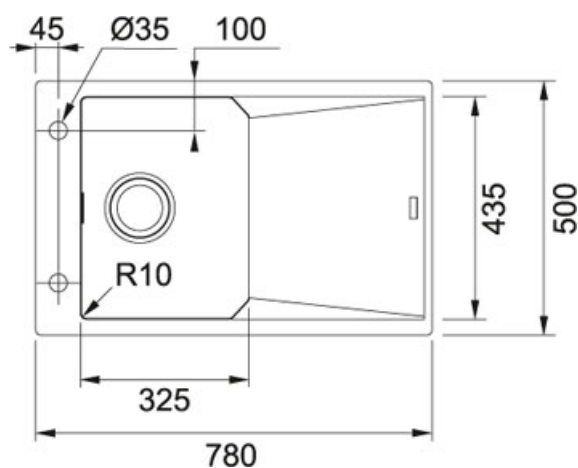

Fragranit Tmavě hnědá | 114.0540.829

FAMILY : Dřezy | SERIE : FX | MODEL : FXG 611-78 | INSTALLATION TYPE : Horní montáž | FINISH : Fragranit Tmavě hnědá

TECHNICKÉ ÚDAJE

Spodní skříňka	450.00 mm
Ventil	3 1/2" sítkový
Délka	780.00 mm
Šířka	500.00 mm
Rozměr většího dřezu	325.00 mm
Rozměr většího dřezu	435.00 mm
Hloubka většího dřezu	200.00 mm
Počet dřezů	1
Šablona	Ne
Odkapová plocha	Reverzibilní
Výřez	760.00 mm
Výřez	480.00 mm
Rádus	R: 10 mm