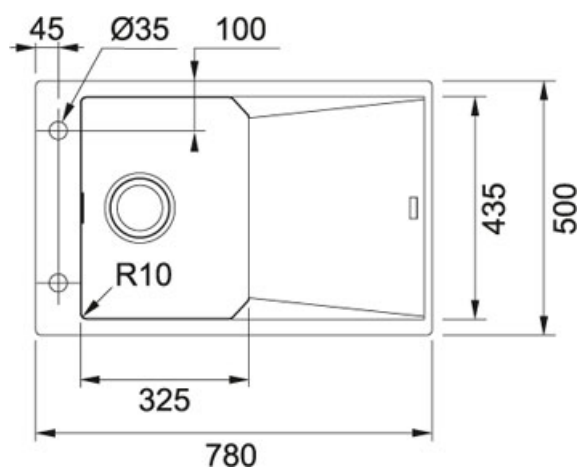

## Fragranit Šedý kámen | 114.0540.828

FAMILY : Dřezy | SERIE : FX | MODEL : FXG 611-78 | INSTALLATION TYPE : Horní montáž | FINISH : Fragranit Šedý kámen

### TECHNICKÉ ÚDAJE

Spodní skříňka	450.00 mm
Ventil	3 1/2" sítkový
Délka	780.00 mm
Šířka	500.00 mm
Rozměr většího dřezu	325.00 mm
Rozměr většího dřezu	435.00 mm
Hloubka většího dřezu	200.00 mm
Počet dřezů	1
Šablona	Ne
Odkapová plocha	Reverzibilní
Výřez	760.00 mm
Výřez	480.00 mm
Rádus	R: 10 mm