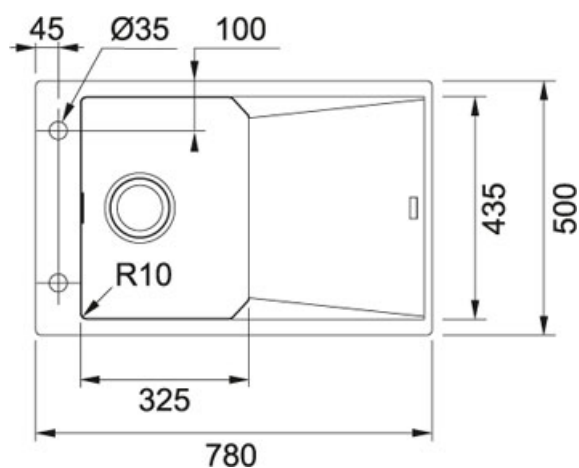

Fragranit Pískový melír | 114.0540.826

FAMILY : Dřezy | SERIE : FX | MODEL : FXG 611-78 | INSTALLATION TYPE : Horní montáž | FINISH : Fragranit Pískový melír

TECHNICKÉ ÚDAJE

Spodní skříňka	450.00 mm
Ventil	3 1/2" sítkový
Délka	780.00 mm
Šířka	500.00 mm
Rozměr většího dřezu	325.00 mm
Rozměr většího dřezu	435.00 mm
Hloubka většího dřezu	200.00 mm
Počet dřezů	1
Šablona	Ne
Odkapová plocha	Reverzibilní
Výřez	760.00 mm
Výřez	480.00 mm
Rádus	R: 10 mm

FP 0408 Bez sprchy Chrom | 115.0290.408

FAMILY : Batterie | SERIE : FP 0408 | MODEL : Bez sprchy | FINISH : Chrom | INSTALLATION TYPE : Tlakové

TECHNICKÉ ÚDAJE

Verze	Bez sprchy
Typ	Keramická kartuš
Hlučnost	1
Montážní otvor	Ø 35 mm
Otočná	360 °