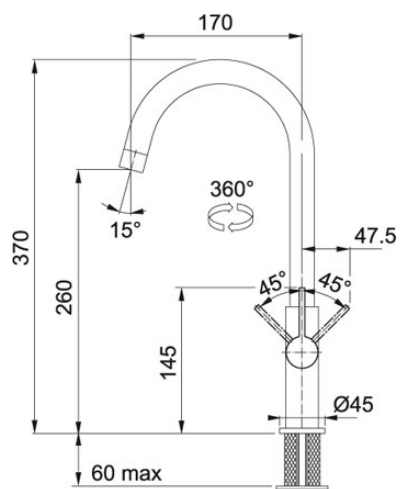

Fragranit Pískový melír | 114.0540.826

FAMILY : Dřezy | SERIE : FX | MODEL : FXG 611-78 | INSTALLATION TYPE : Horní montáž | FINISH : Fragranit Pískový melír

TECHNICKÉ ÚDAJE

Spodní skříňka	450.00 mm
Ventil	3 1/2" sítkový
Délka	780.00 mm
Šířka	500.00 mm
Rozměr většího dřezu	325.00 mm
Rozměr většího dřezu	435.00 mm
Hloubka většího dřezu	200.00 mm
Počet dřezů	1
Šablona	Ne
Odkapová plocha	Reverzibilní
Výřez	760.00 mm
Výřez	480.00 mm
Rádus	R: 10 mm

FP 0408 Bez sprchy Chrom | 115.0290.408

FAMILY : Batterie | SERIE : FP 0408 | MODEL : Bez sprchy | FINISH : Chrom | INSTALLATION TYPE : Tlakové

TECHNICKÉ ÚDAJE

Verze	Bez sprchy
Typ	Keramická kartuš
Hlučnost	1
Montážní otvor	Ø 35 mm
Otočná	360 °