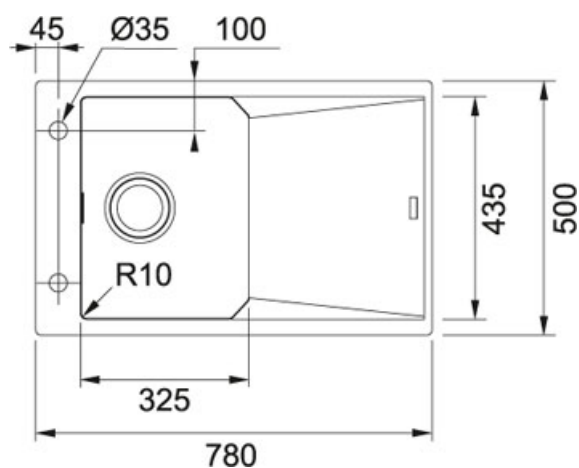

Fragranit Onyx | 114.0540.825

FAMILY : Dřezy | SERIE : FX | MODEL : FXG 611-78 | INSTALLATION TYPE : Horní montáž | FINISH : Fragranit Onyx

TECHNICKÉ ÚDAJE

Spodní skříňka	450.00 mm
Ventil	3 1/2" sítkový
Délka	780.00 mm
Šířka	500.00 mm
Rozměr většího dřezu	325.00 mm
Rozměr většího dřezu	435.00 mm
Hloubka většího dřezu	200.00 mm
Počet dřezů	1
Šablona	Ne
Odkapová plocha	Reverzibilní
Výřez	760.00 mm
Výřez	480.00 mm
Rádus	R: 10 mm

FP 0408 Bez sprchy Chrom | 115.0290.408

FAMILY : Batterie | SERIE : FP 0408 | MODEL : Bez sprchy | FINISH : Chrom | INSTALLATION TYPE : Tlakové

TECHNICKÉ ÚDAJE

Verze	Bez sprchy
Typ	Keramická kartuš
Hlučnost	1
Montážní otvor	Ø 35 mm
Otočná	360 °