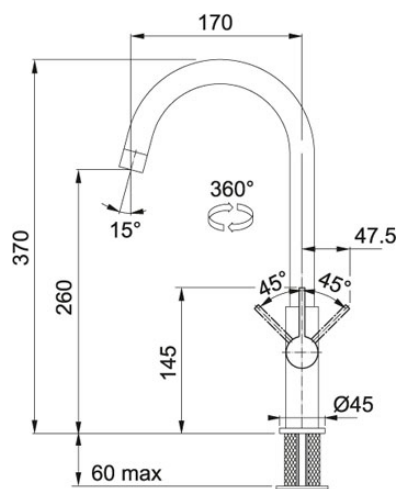

Fragranit Onyx | 114.0540.825

FAMILY : Dřezy | SERIE : FX | MODEL : FXG 611-78 | INSTALLATION TYPE : Horní montáž | FINISH : Fragranit Onyx

TECHNICKÉ ÚDAJE

Spodní skříňka	450.00 mm
Ventil	3 1/2" sítkový
Délka	780.00 mm
Šířka	500.00 mm
Rozměr většího dřezu	325.00 mm
Rozměr většího dřezu	435.00 mm
Hloubka většího dřezu	200.00 mm
Počet dřezů	1
Šablona	Ne
Odkapová plocha	Reverzibilní
Výřez	760.00 mm
Výřez	480.00 mm
Rádus	R: 10 mm

FP 0408 Bez sprchy Chrom | 115.0290.408

FAMILY : Batterie | SERIE : FP 0408 | MODEL : Bez sprchy | FINISH : Chrom | INSTALLATION TYPE : Tlakové

TECHNICKÉ ÚDAJE

Verze	Bez sprchy
Typ	Keramická kartuš
Hlučnost	1
Montážní otvor	Ø 35 mm
Otočná	360 °