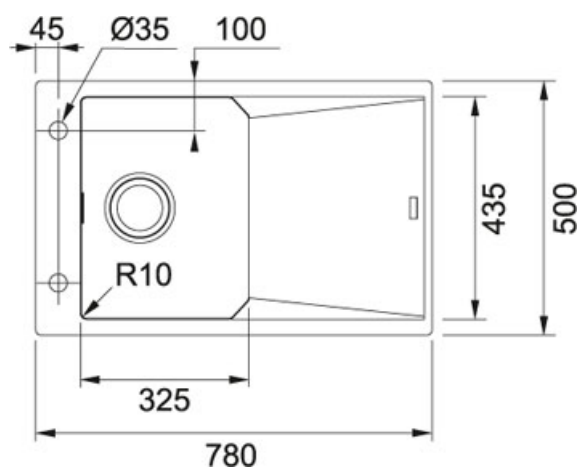

## Fragranit Bílá-led | 114.0540.824

FAMILY : Dřezy | FINISH : Fragranit Bílá-led | SERIE : FX | MODEL : FXG 611-78 | INSTALLATION TYPE : Horní montáž

### TECHNICKÉ ÚDAJE

Spodní skříňka	450.00 mm
Ventil	3 1/2" sítkový
Délka	780.00 mm
Šířka	500.00 mm
Rozměr většího dřezu	325.00 mm
Rozměr většího dřezu	435.00 mm
Hloubka většího dřezu	200.00 mm
Počet dřezů	1
Šablona	Ne
Odkapová plocha	Reverzibilní
Výřez	760.00 mm
Výřez	480.00 mm
Rádus	R: 10 mm

### TECHNICKÉ ÚDAJE

Verze	Bez sprchy
Typ	Keramická kartuš
Hlučnost	1
Montážní otvor	Ø 35 mm
Otočná	360 °