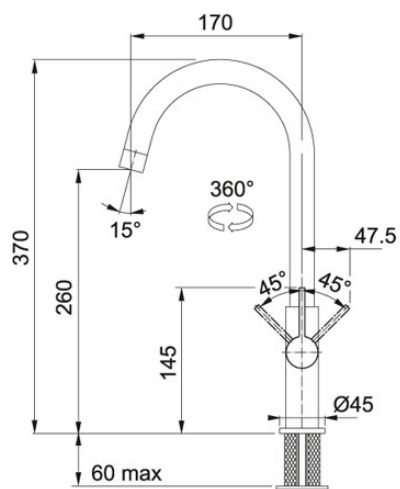

## Fragranit Bílá-led | 114.0540.824

FAMILY : Dřezy | FINISH : Fragranit Bílá-led | SERIE : FX | MODEL : FXG 611-78 | INSTALLATION TYPE : Horní montáž

### TECHNICKÉ ÚDAJE

Spodní skříňka	450.00 mm
Ventil	3 1/2" sítkový
Délka	780.00 mm
Šířka	500.00 mm
Rozměr většího dřezu	325.00 mm
Rozměr většího dřezu	435.00 mm
Hloubka většího dřezu	200.00 mm
Počet dřezů	1
Šablona	Ne
Odkapová plocha	Reverzibilní
Výřez	760.00 mm
Výřez	480.00 mm
Rádus	R: 10 mm

## FP 0408 Bez sprchy Chrom | 115.0290.408

FAMILY : Batterie | SERIE : FP 0408 | MODEL : Bez sprchy | FINISH : Chrom | INSTALLATION TYPE : Tlakové

### TECHNICKÉ ÚDAJE

Verze	Bez sprchy
Typ	Keramická kartuš
Hlučnost	1
Montážní otvor	Ø 35 mm
Otočná	360 °