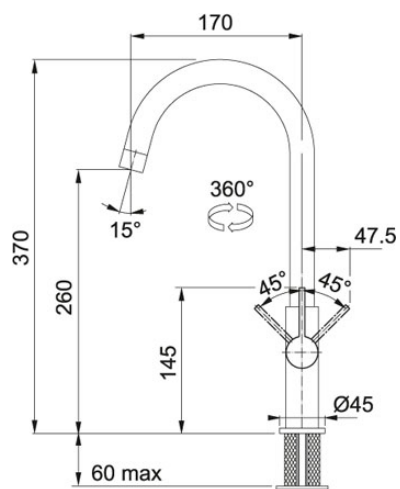

## Fragranit Kašmír | 114.0540.823

FAMILY : Dřezy | SERIE : FX | MODEL : FXG 611-78 | INSTALLATION TYPE : Horní montáž | FINISH : Fragranit Kašmír

### TECHNICKÉ ÚDAJE

Spodní skříňka	450.00 mm
Ventil	3 1/2" sítkový
Délka	780.00 mm
Šířka	500.00 mm
Rozměr většího dřezu	325.00 mm
Rozměr většího dřezu	435.00 mm
Hloubka většího dřezu	200.00 mm
Počet dřezů	1
Šablona	Ne
Odkapová plocha	Reverzibilní
Výřez	760.00 mm
Výřez	480.00 mm
Rádus	R: 10 mm

## FP 0408 Bez sprchy Chrom | 115.0290.408

FAMILY : Batterie | SERIE : FP 0408 | MODEL : Bez sprchy | FINISH : Chrom | INSTALLATION TYPE : Tlakové

### TECHNICKÉ ÚDAJE

Verze	Bez sprchy
Typ	Keramická kartuš
Hlučnost	1
Montážní otvor	Ø 35 mm
Otočná	360 °