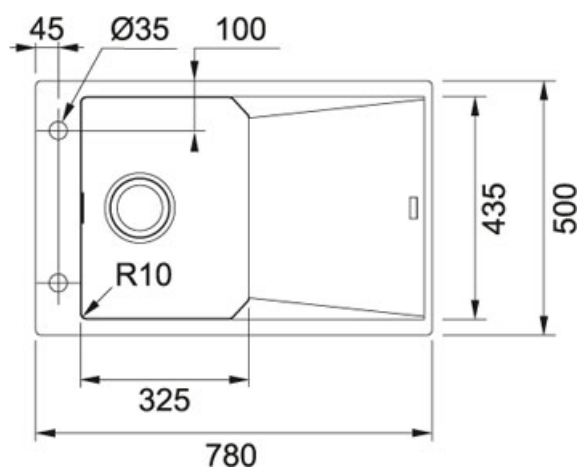

## Fragranit Kašmír | 114.0540.823

FAMILY : Dřezy | SERIE : FX | MODEL : FXG 611-78 | INSTALLATION TYPE : Horní montáž | FINISH : Fragranit Kašmír

### TECHNICKÉ ÚDAJE

Spodní skříňka	450.00 mm
Ventil	3 1/2" sítkový
Délka	780.00 mm
Šířka	500.00 mm
Rozměr většího dřezu	325.00 mm
Rozměr většího dřezu	435.00 mm
Hloubka většího dřezu	200.00 mm
Počet dřezů	1
Šablona	Ne
Odkapová plocha	Reverzibilní
Výřez	760.00 mm
Výřez	480.00 mm
Rádus	R: 10 mm

### TECHNICKÉ ÚDAJE

Verze	Bez sprchy
Typ	Keramická kartuš
Hlučnost	1
Montážní otvor	Ø 35 mm
Otočná	360 °