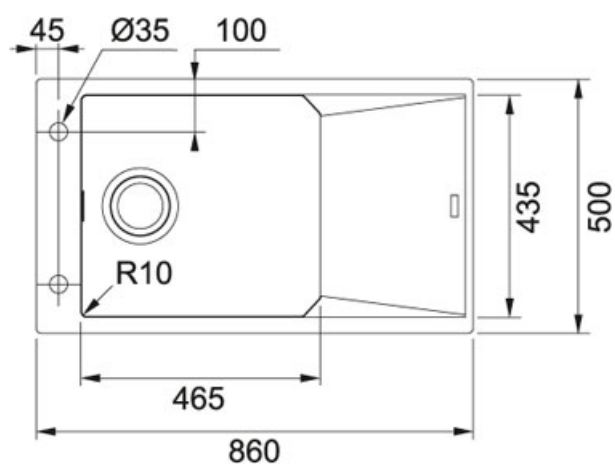

Fragranit Tmavě hnědá | 114.0540.930

FAMILY : Dřezy | SERIE : FX | INSTALLATION TYPE : Horní montáž | MODEL : FXG 611-86 | FINISH : Fragranit Tmavě hnědá

TECHNICKÉ ÚDAJE

Spodní skříňka	600.00 mm
Ventil	3 1/2" sítkový
Délka	860.00 mm
Šířka	500.00 mm
Rozměr většího dřezu	465.00 mm
Rozměr většího dřezu	435.00 mm
Hloubka většího dřezu	200.00 mm
Počet dřezů	1
Šablona	Ne
Odkapová plocha	Reverzibilní
Výřez	840.00 mm
Výřez	480.00 mm
Rádus	R: 10 mm

FG 0392 S regulací Sprcha/Proud Chrom-Fragranit Tmavě hnědá | 115.0392.367

FAMILY : Batterie | PRODUCT LINE : Maris | MODEL : S regulací Sprcha/Proud | FINISH : Chrom-Fragranit Tmavě hnědá |
SERIE : FG 0392 | INSTALLATION TYPE : Tlakové

TECHNICKÉ ÚDAJE

Verze	S regulací Sprcha/Proud
Montážní otvor	Ø 35 mm
Otočná	360 °
Typ	Keramická kartuš