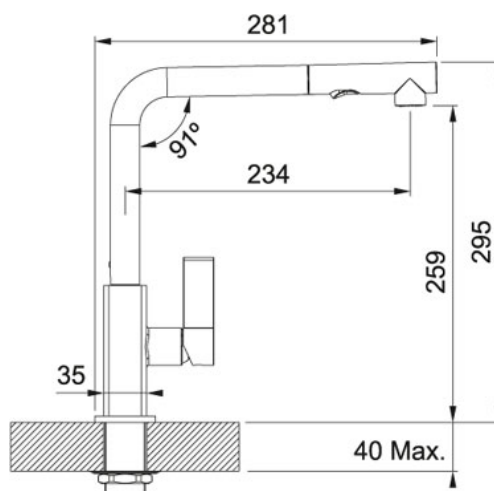

Fragranit Tmavě hnědá | 114.0540.930

FAMILY : Dřezy | SERIE : FX | INSTALLATION TYPE : Horní montáž | MODEL : FXG 611-86 | FINISH : Fragranit Tmavě hnědá

TECHNICKÉ ÚDAJE

Spodní skříňka	600.00 mm
Ventil	3 1/2" sítkový
Délka	860.00 mm
Šířka	500.00 mm
Rozměr většího dřezu	465.00 mm
Rozměr většího dřezu	435.00 mm
Hloubka většího dřezu	200.00 mm
Počet dřezů	1
Šablona	Ne
Odkapová plocha	Reverzibilní
Výřez	840.00 mm
Výřez	480.00 mm
Rádus	R: 10 mm

FG 0392 S regulací Sprcha/Proud Chrom-Fragranit Tmavě hnědá | 115.0392.367

FAMILY : Batterie | PRODUCT LINE : Maris | MODEL : S regulací Sprcha/Proud | FINISH : Chrom-Fragranit Tmavě hnědá |
SERIE : FG 0392 | INSTALLATION TYPE : Tlakové

TECHNICKÉ ÚDAJE

Verze	S regulací Sprcha/Proud
Montážní otvor	Ø 35 mm
Otočná	360 °
Typ	Keramická kartuš