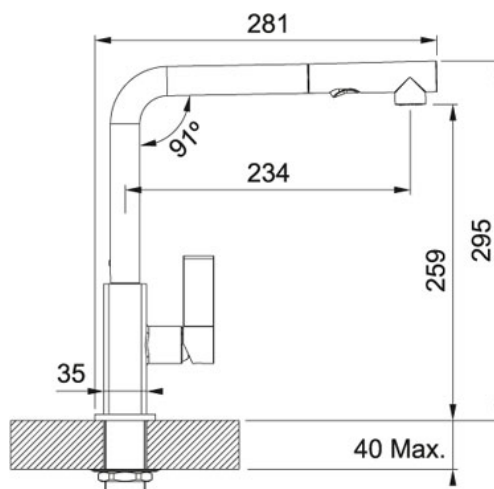

Fragranit Šedý kámen | 114.0540.929

FAMILY : Dřezy | SERIE : FX | INSTALLATION TYPE : Horní montáž | MODEL : FXG 611-86 | FINISH : Fragranit Šedý kámen

TECHNICKÉ ÚDAJE

Spodní skříňka	600.00 mm
Ventil	3 1/2" sítkový
Délka	860.00 mm
Šířka	500.00 mm
Rozměr většího dřezu	465.00 mm
Rozměr většího dřezu	435.00 mm
Hloubka většího dřezu	200.00 mm
Počet dřezů	1
Šablona	Ne
Odkapová plocha	Reverzibilní
Výřez	840.00 mm
Výřez	480.00 mm
Rádus	R: 10 mm

FG 0392 S regulací Sprcha/Proud Chrom | 115.0392.357

FAMILY : Batterie | PRODUCT LINE : Maris | FINISH : Chrom | MODEL : S regulací Sprcha/Proud | SERIE : FG 0392 |
INSTALLATION TYPE : Tlakové

TECHNICKÉ ÚDAJE

Verze	Bez sprchy
Montážní otvor	Ø 35 mm
Otočná	360 °
Typ	Keramická kartuš