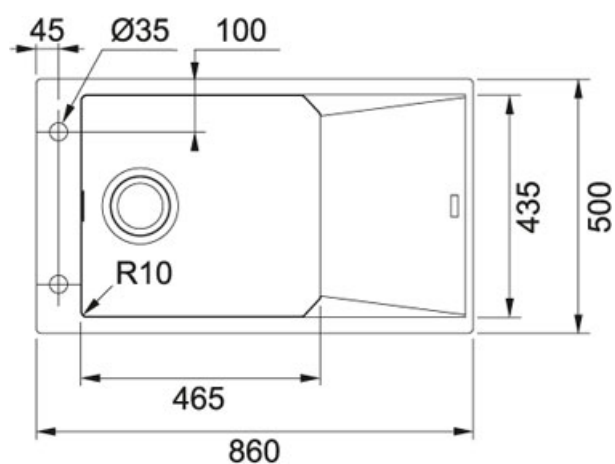

Fragranit Šedý kámen | 114.0540.929

FAMILY : Dřezy | SERIE : FX | INSTALLATION TYPE : Horní montáž | MODEL : FXG 611-86 | FINISH : Fragranit Šedý kámen

TECHNICKÉ ÚDAJE

Spodní skříňka	600.00 mm
Ventil	3 1/2" sítkový
Délka	860.00 mm
Šířka	500.00 mm
Rozměr většího dřezu	465.00 mm
Rozměr většího dřezu	435.00 mm
Hloubka většího dřezu	200.00 mm
Počet dřezů	1
Šablona	Ne
Odkapová plocha	Reverzibilní
Výřez	840.00 mm
Výřez	480.00 mm
Rádus	R: 10 mm

FG 0392 S regulací Sprcha/Proud Chrom | 115.0392.357

FAMILY : Batterie | PRODUCT LINE : Maris | FINISH : Chrom | MODEL : S regulací Sprcha/Proud | SERIE : FG 0392 |
INSTALLATION TYPE : Tlakové

TECHNICKÉ ÚDAJE

Verze	Bez sprchy
Montážní otvor	Ø 35 mm
Otočná	360 °
Typ	Keramická kartuš