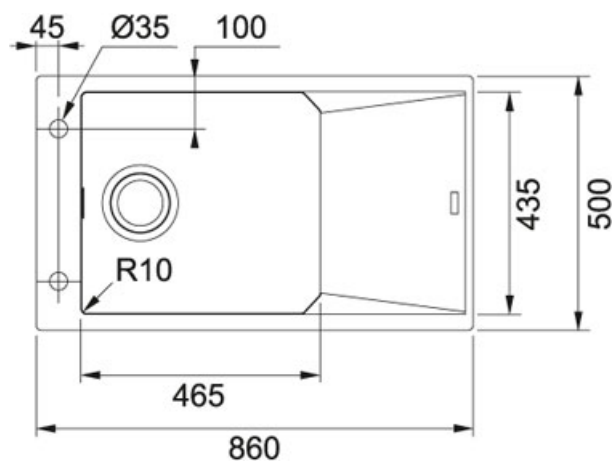

Fragranit Kašmír | 114.0540.923

FAMILY : Dřezy | SERIE : FX | INSTALLATION TYPE : Horní montáž | MODEL : FXG 611-86 | FINISH : Fragranit Kašmír

TECHNICKÉ ÚDAJE

Spodní skříňka	600.00 mm
Ventil	3 1/2" sítkový
Délka	860.00 mm
Šířka	500.00 mm
Rozměr většího dřezu	465.00 mm
Rozměr většího dřezu	435.00 mm
Hloubka většího dřezu	200.00 mm
Počet dřezů	1
Šablona	Ne
Odkapová plocha	Reverzibilní
Výřez	840.00 mm
Výřez	480.00 mm
Rádus	R: 10 mm

FG 0392 S regulací Sprcha/Proud Chrom | 115.0392.357

FAMILY : Batterie | PRODUCT LINE : Maris | FINISH : Chrom | MODEL : S regulací Sprcha/Proud | SERIE : FG 0392 |
INSTALLATION TYPE : Tlakové

TECHNICKÉ ÚDAJE

Verze	Bez sprchy
Montážní otvor	Ø 35 mm
Otočná	360 °
Typ	Keramická kartuš