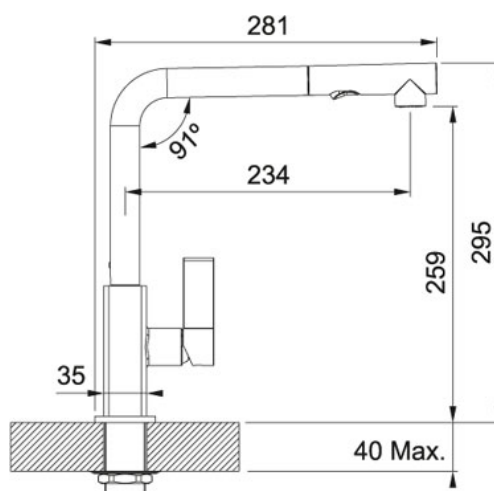

Fragranit Kašmír | 114.0540.923

FAMILY : Dřezy | SERIE : FX | INSTALLATION TYPE : Horní montáž | MODEL : FXG 611-86 | FINISH : Fragranit Kašmír

TECHNICKÉ ÚDAJE

Spodní skříňka	600.00 mm
Ventil	3 1/2" sítkový
Délka	860.00 mm
Šířka	500.00 mm
Rozměr většího dřezu	465.00 mm
Rozměr většího dřezu	435.00 mm
Hloubka většího dřezu	200.00 mm
Počet dřezů	1
Šablona	Ne
Odkapová plocha	Reverzibilní
Výřez	840.00 mm
Výřez	480.00 mm
Rádus	R: 10 mm

FG 0392 S regulací Sprcha/Proud Chrom | 115.0392.357

FAMILY : Batterie | PRODUCT LINE : Maris | FINISH : Chrom | MODEL : S regulací Sprcha/Proud | SERIE : FG 0392 |
INSTALLATION TYPE : Tlakové

TECHNICKÉ ÚDAJE

Verze	Bez sprchy
Montážní otvor	Ø 35 mm
Otočná	360 °
Typ	Keramická kartuš