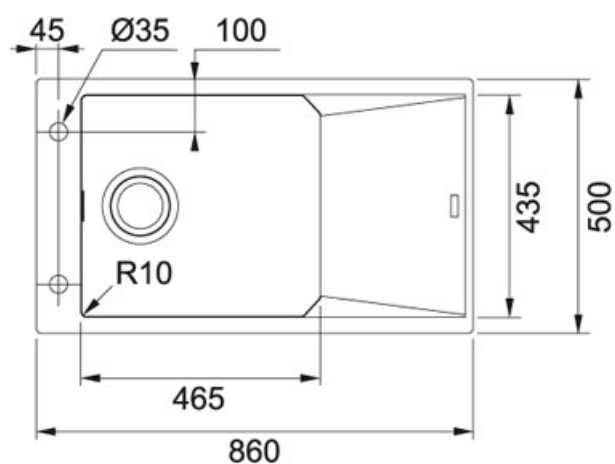

Fragranit Kašmír | 114.0540.923

FAMILY : Dřezy | SERIE : FX | INSTALLATION TYPE : Horní montáž | MODEL : FXG 611-86 | FINISH : Fragranit Kašmír

TECHNICKÉ ÚDAJE

Spodní skříňka	600.00 mm
Ventil	3 1/2" sítkový
Délka	860.00 mm
Šířka	500.00 mm
Rozměr většího dřezu	465.00 mm
Rozměr většího dřezu	435.00 mm
Hloubka většího dřezu	200.00 mm
Počet dřezů	1
Šablona	Ne
Odkapová plocha	Reverzibilní
Výřez	840.00 mm
Výřez	480.00 mm
Rádus	R: 10 mm