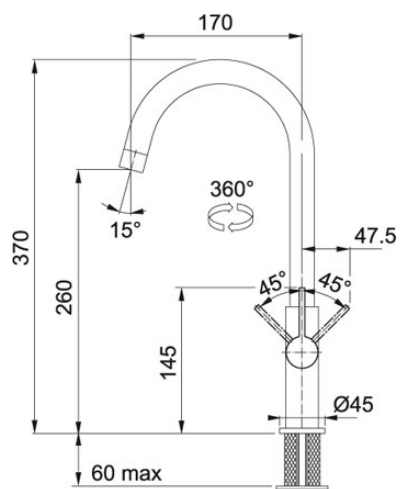

## Fragranit Vanilka | 114.0540.941

FAMILY : Dřezy | SERIE : FX | INSTALLATION TYPE : Horní montáž | MODEL : FXG 611-86 | FINISH : Fragranit Vanilka

### TECHNICKÉ ÚDAJE

Spodní skříňka	600.00 mm
Ventil	3 1/2" sítkový
Délka	860.00 mm
Šířka	500.00 mm
Rozměr většího dřezu	465.00 mm
Rozměr většího dřezu	435.00 mm
Hloubka většího dřezu	200.00 mm
Počet dřezů	1
Šablona	Ne
Odkapová plocha	Reverzibilní
Výřez	840.00 mm
Výřez	480.00 mm
Rádus	R: 10 mm

## FP 0408 Bez sprchy Chrom | 115.0290.408

FAMILY : Batterie | SERIE : FP 0408 | MODEL : Bez sprchy | FINISH : Chrom | INSTALLATION TYPE : Tlakové

### TECHNICKÉ ÚDAJE

Verze	Bez sprchy
Typ	Keramická kartuš
Hlučnost	1
Montážní otvor	Ø 35 mm
Otočná	360 °