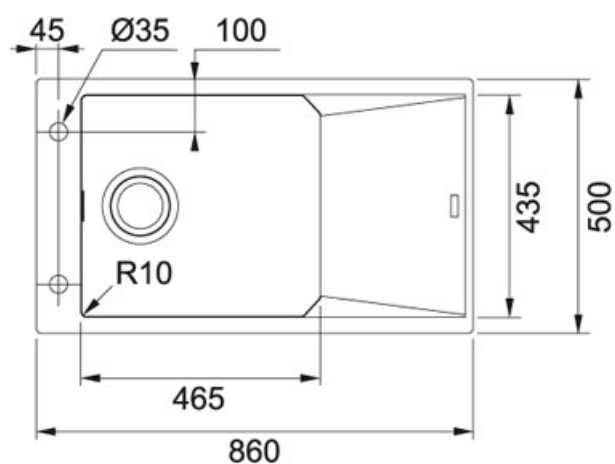

## Fragranit Vanilka | 114.0540.941

FAMILY : Dřezy | SERIE : FX | INSTALLATION TYPE : Horní montáž | MODEL : FXG 611-86 | FINISH : Fragranit Vanilka

### TECHNICKÉ ÚDAJE

Spodní skříňka	600.00 mm
Ventil	3 1/2" sítkový
Délka	860.00 mm
Šířka	500.00 mm
Rozměr většího dřezu	465.00 mm
Rozměr většího dřezu	435.00 mm
Hloubka většího dřezu	200.00 mm
Počet dřezů	1
Šablona	Ne
Odkapová plocha	Reverzibilní
Výřez	840.00 mm
Výřez	480.00 mm
Rádus	R: 10 mm

### TECHNICKÉ ÚDAJE

Verze	Bez sprchy
Typ	Keramická kartuš
Hlučnost	1
Montážní otvor	Ø 35 mm
Otočná	360 °