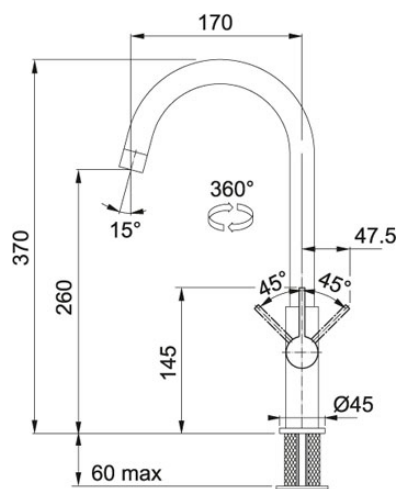

Fragranit Onyx | 114.0540.926

FAMILY : Dřezy | SERIE : FX | INSTALLATION TYPE : Horní montáž | MODEL : FXG 611-86 | FINISH : Fragranit Onyx

TECHNICKÉ ÚDAJE

Spodní skříňka	600.00 mm
Ventil	3 1/2" sítkový
Délka	860.00 mm
Šířka	500.00 mm
Rozměr většího dřezu	465.00 mm
Rozměr většího dřezu	435.00 mm
Hloubka většího dřezu	200.00 mm
Počet dřezů	1
Šablona	Ne
Odkapová plocha	Reverzibilní
Výřez	840.00 mm
Výřez	480.00 mm
Rádus	R: 10 mm

FP 0408 Bez sprchy Chrom | 115.0290.408

FAMILY : Batterie | SERIE : FP 0408 | MODEL : Bez sprchy | FINISH : Chrom | INSTALLATION TYPE : Tlakové

TECHNICKÉ ÚDAJE

Verze	Bez sprchy
Typ	Keramická kartuš
Hlučnost	1
Montážní otvor	Ø 35 mm
Otočná	360 °