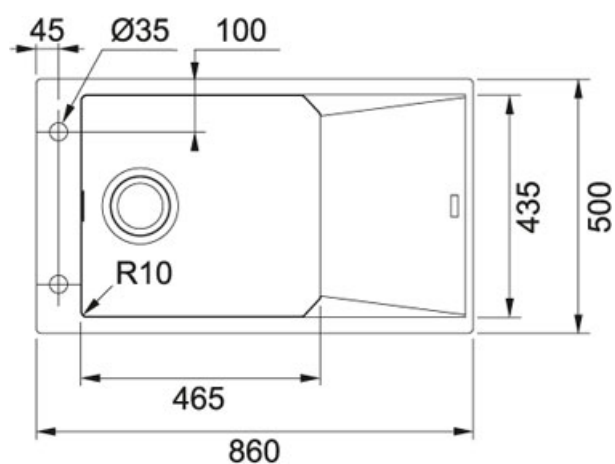

Fragranit Onyx | 114.0540.926

FAMILY : Dřezy | SERIE : FX | INSTALLATION TYPE : Horní montáž | MODEL : FXG 611-86 | FINISH : Fragranit Onyx

TECHNICKÉ ÚDAJE

Spodní skříňka	600.00 mm
Ventil	3 1/2" sítkový
Délka	860.00 mm
Šířka	500.00 mm
Rozměr většího dřezu	465.00 mm
Rozměr většího dřezu	435.00 mm
Hloubka většího dřezu	200.00 mm
Počet dřezů	1
Šablona	Ne
Odkapová plocha	Reverzibilní
Výřez	840.00 mm
Výřez	480.00 mm
Rádus	R: 10 mm

FP 0408 Bez sprchy Chrom | 115.0290.408

FAMILY : Batterie | SERIE : FP 0408 | MODEL : Bez sprchy | FINISH : Chrom | INSTALLATION TYPE : Tlakové

TECHNICKÉ ÚDAJE

Verze	Bez sprchy
Typ	Keramická kartuš
Hlučnost	1
Montážní otvor	Ø 35 mm
Otočná	360 °