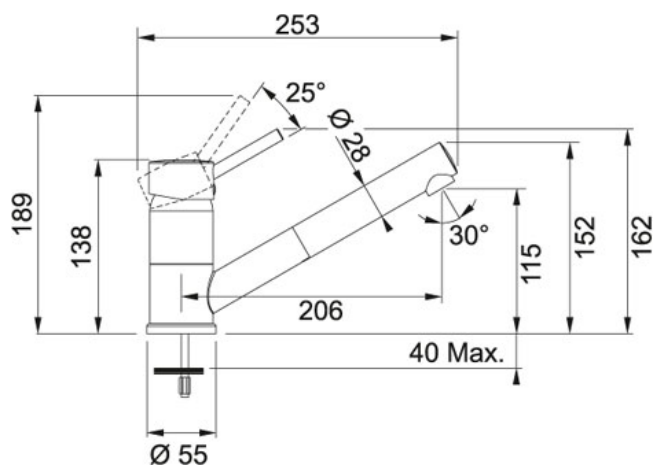

Maris MRG 651-78 Fraganit Grafit | 114.0285.319

FAMILY : Dřezy | SERIE : Maris | MODEL : MRG 651-78 | FINISH : Fraganit Grafit | INSTALLATION TYPE : Horní montáž |
PRODUCT LINE : Maris

TECHNICKÉ ÚDAJE

Ventil	3 1/2" sítkový
Výřez	480.00 mm
Hloubka většího dřezu	200.00 mm
Spodní skříňka	600.00 mm
Výřez	760.00 mm
Odkapová plocha	Reverzibilní
Počet dřezů	1 1/2
Hloubka menšího dřezu	120.00 mm
Rozměr menšího dřezu	302.00 mm
Délka	780.00 mm
Rozměr většího dřezu	350.00 mm
Šablona	Ne
Pozice menšího dřezu	Reverzibilní
Rozměr většího dřezu	425.00 mm
Rozměr menšího dřezu	160.00 mm
Šířka	500.00 mm

DOPORUČENÉ PRODUKTY

114.0285.325

114.0285.329

114.0285.337

114.0285.338

114.0285.339

114.0285.340

114.0285.341

TECHNICKÉ ÚDAJE

Verze Bez sprchy

Otočná 120 °