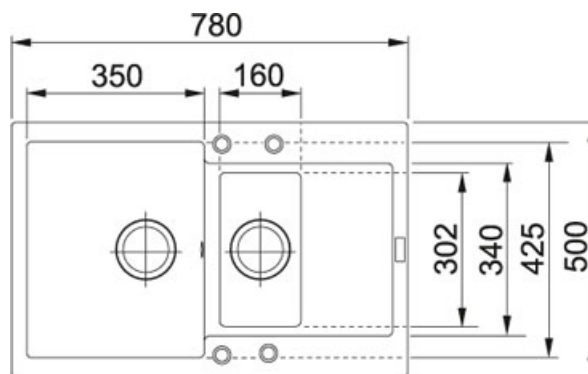

Maris MRG 651-78 Fraganit Grafit | 114.0285.319

FAMILY : Dřezy | SERIE : Maris | MODEL : MRG 651-78 | FINISH : Fraganit Grafit | INSTALLATION TYPE : Horní montáž |
PRODUCT LINE : Maris

TECHNICKÉ ÚDAJE

Ventil	3 1/2" sítkový
Výřez	480.00 mm
Hloubka většího dřezu	200.00 mm
Spodní skříňka	600.00 mm
Výřez	760.00 mm
Odkapová plocha	Reverzibilní
Počet dřezů	1 1/2
Hloubka menšího dřezu	120.00 mm
Rozměr menšího dřezu	302.00 mm
Délka	780.00 mm
Rozměr většího dřezu	350.00 mm
Šablona	Ne
Pozice menšího dřezu	Reverzibilní
Rozměr většího dřezu	425.00 mm
Rozměr menšího dřezu	160.00 mm
Šířka	500.00 mm

TECHNICKÉ ÚDAJE

Verze Bez sprchy

Otočná 120 °