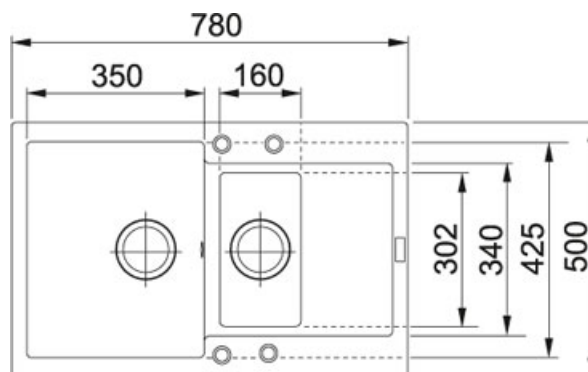

### TECHNICKÉ ÚDAJE

|                       |                |
|-----------------------|----------------|
| Hloubka většího dřezu | 200.00 mm      |
| Šablona               | Ne             |
| Spodní skříňka        | 600.00 mm      |
| Hloubka menšího dřezu | 120.00 mm      |
| Délka                 | 780.00 mm      |
| Rozměr většího dřezu  | 350.00 mm      |
| Rozměr většího dřezu  | 425.00 mm      |
| Šířka                 | 500.00 mm      |
| Rozměr menšího dřezu  | 160.00 mm      |
| Ventil                | 3 1/2" sítkový |
| Počet dřezů           | 1 1/2          |
| Rozměr menšího dřezu  | 302.00 mm      |
| Výřez                 | 760.00 mm      |
| Výřez                 | 480.00 mm      |