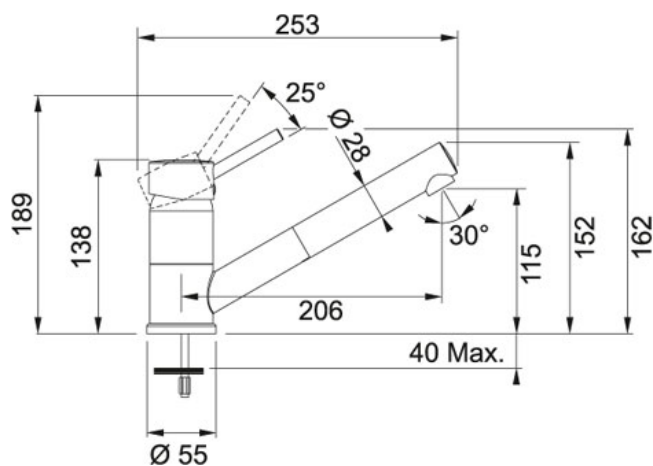

TECHNICKÉ ÚDAJE

Počet dřezů	1
Spodní skříňka	450.00 mm
Délka	780.00 mm
Ventil	3 1/2" sítkový
Rozměr většího dřezu	425.00 mm
Výřez	760.00 mm
Šablona	Ne
Výřez	480.00 mm
Šířka	500.00 mm
Hloubka většího dřezu	200.00 mm
Rozměr většího dřezu	350.00 mm
Odkapová plocha	Reverzibilní

TECHNICKÉ ÚDAJE

Verze Bez sprchy

Otočná 120 °