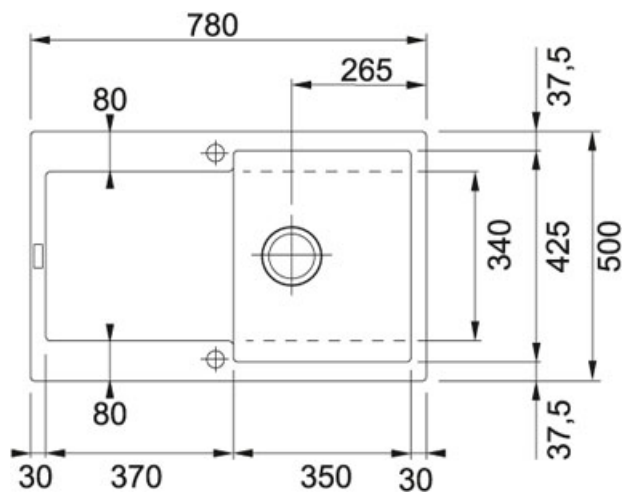

Maris MRG 611 Fragranit Vanilka | 114.0284.848

FAMILY : **Dřezy** | SERIE : **Maris** | MODEL : **MRG 611** | FINISH : **Fragranit Vanilka** | INSTALLATION TYPE : **Horní montáž** |
PRODUCT LINE : **Maris**

TECHNICKÉ ÚDAJE

Počet dřezů	1
Spodní skříňka	450.00 mm
Délka	780.00 mm
Ventil	3 1/2" sítkový
Rozměr většího dřezu	425.00 mm
Výřez	760.00 mm
Šablona	Ne
Výřez	480.00 mm
Šířka	500.00 mm
Hloubka většího dřezu	200.00 mm
Rozměr většího dřezu	350.00 mm
Odkapová plocha	Reverzibilní

TECHNICKÉ ÚDAJE

Verze Bez sprchy

Otočná 120 °