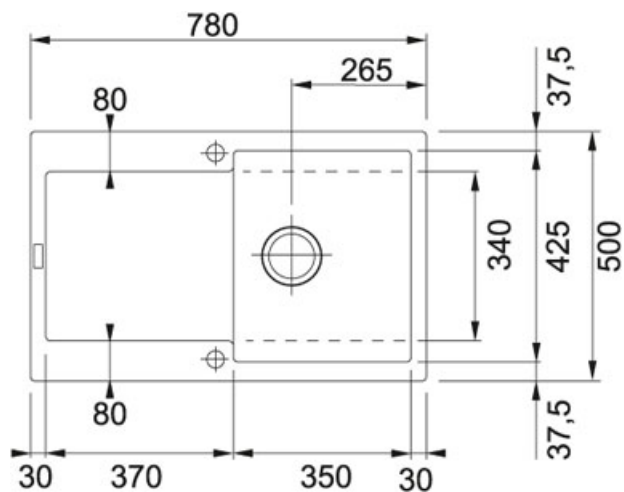

Maris MRG 611 Fraganit Šedý kámen | 114.0284.846

FAMILY : Dřezy | SERIE : Maris | MODEL : MRG 611 | FINISH : Fraganit Šedý kámen | INSTALLATION TYPE : Horní montáž | PRODUCT LINE : Maris

TECHNICKÉ ÚDAJE

| | |
|-----------------------|----------------|
| Výřez | 760.00 mm |
| Počet dřezů | 1 |
| Ventil | 3 1/2" sítkový |
| Spodní skříňka | 450.00 mm |
| Délka | 780.00 mm |
| Rozměr většího dřezu | 350.00 mm |
| Hloubka většího dřezu | 200.00 mm |
| Výřez | 480.00 mm |
| Rozměr většího dřezu | 425.00 mm |
| Šablona | Ne |
| Šířka | 500.00 mm |

TECHNICKÉ ÚDAJE

| | |
|--------|------------|
| Verze | Bez sprchy |
| Otočná | 120 ° |