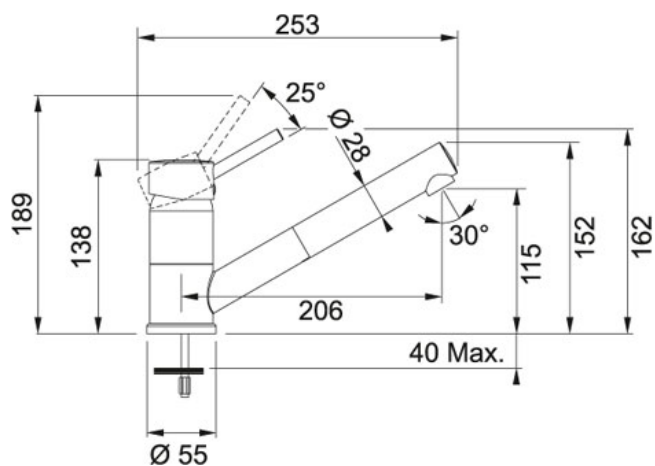

FG 7486 S vytahovací koncovkou Chrom-Fragranit Šedý kámen | 115.0297.489

FAMILY : Batterie | MODEL : S vytahovací koncovkou | FINISH : Chrom-Fragranit Šedý kámen | SERIE : FG 7486 |
INSTALLATION TYPE : Tlakové

TECHNICKÉ ÚDAJE

Verze	Bez sprchy
Otočná	120 °