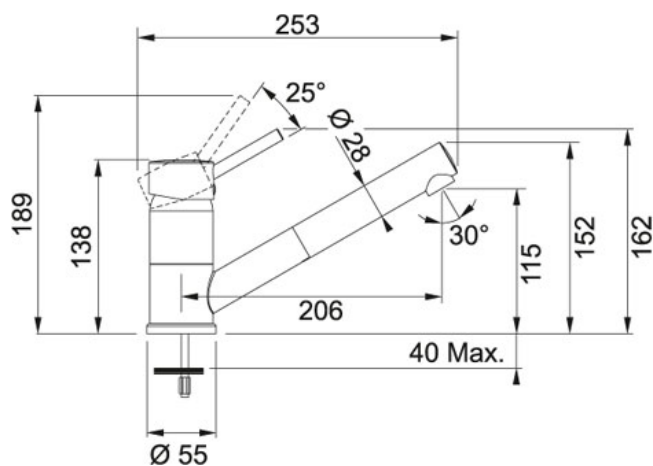

TECHNICKÉ ÚDAJE

Rozměr většího dřezu	425.00 mm
Šablona	Ne
Šířka	500.00 mm
Hloubka většího dřezu	200.00 mm
Výřez	480.00 mm
Rozměr většího dřezu	350.00 mm
Spodní skříňka	450.00 mm
Délka	780.00 mm
Ventil	3 1/2" sítkový
Počet dřezů	1
Výřez	760.00 mm

DOPORUČENÉ PRODUKTY

114.0284.820

114.0284.832

114.0284.833

114.0284.836

114.0284.838

114.0284.846

114.0284.847

TECHNICKÉ ÚDAJE

Verze	Bez sprchy
Otočná	120 °