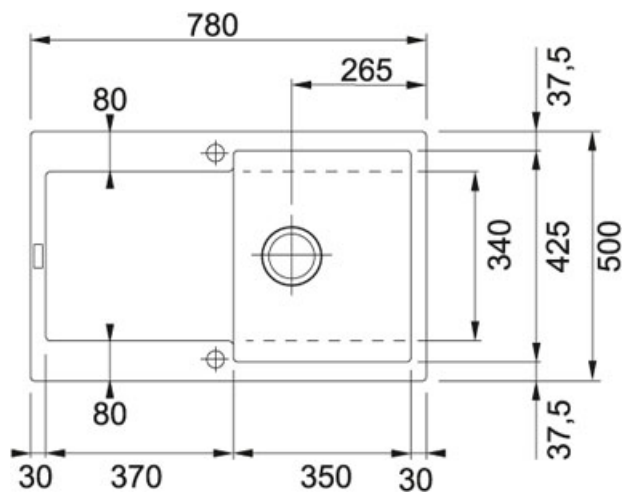

TECHNICKÉ ÚDAJE

Rozměr většího dřezu	425.00 mm
Šablona	Ne
Šířka	500.00 mm
Hloubka většího dřezu	200.00 mm
Výřez	480.00 mm
Rozměr většího dřezu	350.00 mm
Spodní skříňka	450.00 mm
Délka	780.00 mm
Ventil	3 1/2" sítkový
Počet dřezů	1
Výřez	760.00 mm

TECHNICKÉ ÚDAJE

Verze	Bez sprchy
Otočná	120 °