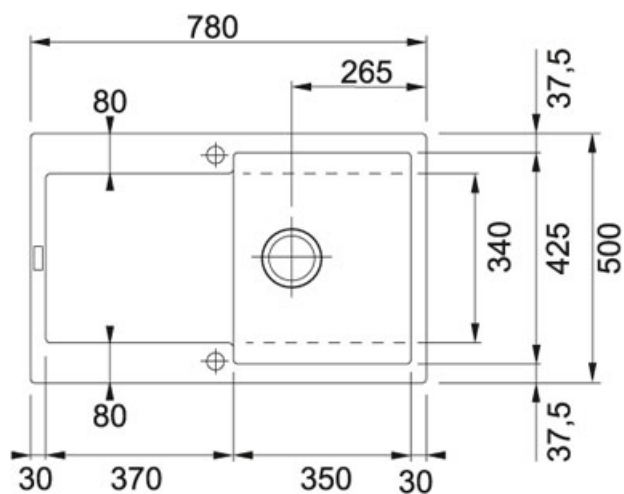

Maris MRG 611 Fragranit Onyx | 114.0284.833

FAMILY : **Dřezy** | SERIE : **Maris** | MODEL : **MRG 611** | FINISH : **Fragranit Onyx** | INSTALLATION TYPE : **Horní montáž** |
PRODUCT LINE : **Maris**

TECHNICKÉ ÚDAJE

Hloubka většího dřezu	200.00 mm
Výřez	760.00 mm
Výřez	480.00 mm
Počet dřezů	1
Spodní skříňka	450.00 mm
Délka	780.00 mm
Rozměr většího dřezu	350.00 mm
Šablona	Ne
Ventil	3 1/2" sítkový
Rozměr většího dřezu	425.00 mm
Šířka	500.00 mm