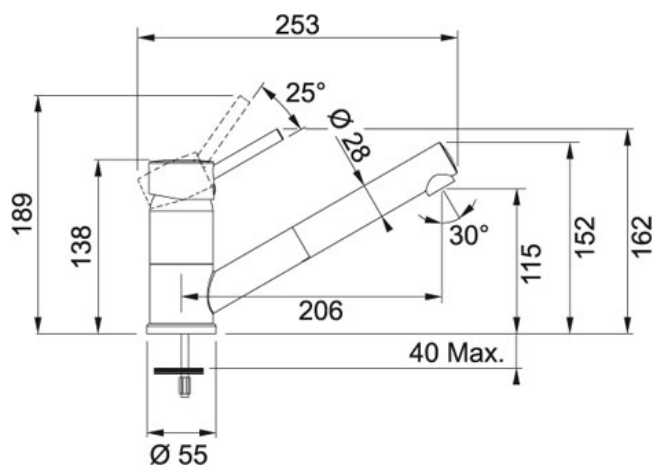

FG 7486 S vytahovací koncovkou Chrom-Fragranit Onyx |

115.0297.487

FAMILY : Batterie | MODEL : S vytahovací koncovkou | FINISH : Chrom-Fragranit Onyx | SERIE : FG 7486 | INSTALLATION
TYPE : Tlakové

TECHNICKÉ ÚDAJE

Verze Bez sprchy

Otočná 120 °