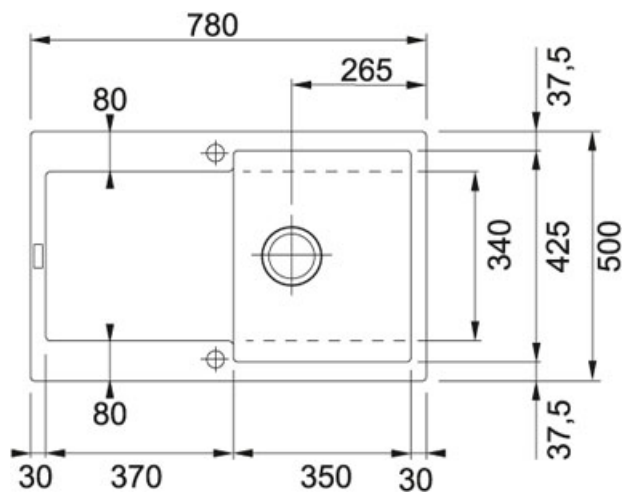

Maris MRG 611 Fraganit Tmavě hnědá | 114.0284.847

FAMILY : **Dřezy** | SERIE : **Maris** | MODEL : **MRG 611** | FINISH : **Fragranit Tmavě hnědá** | INSTALLATION TYPE : **Horní montáž** | PRODUCT LINE : **Maris**

TECHNICKÉ ÚDAJE

Spodní skříňka	450.00 mm
Délka	780.00 mm
Ventil	3 1/2" sítkový
Hloubka většího dřezu	200.00 mm
Počet dřezů	1
Výřez	760.00 mm
Výřez	480.00 mm
Rozměr většího dřezu	350.00 mm
Rozměr většího dřezu	425.00 mm
Šablona	Ne
Šířka	500.00 mm