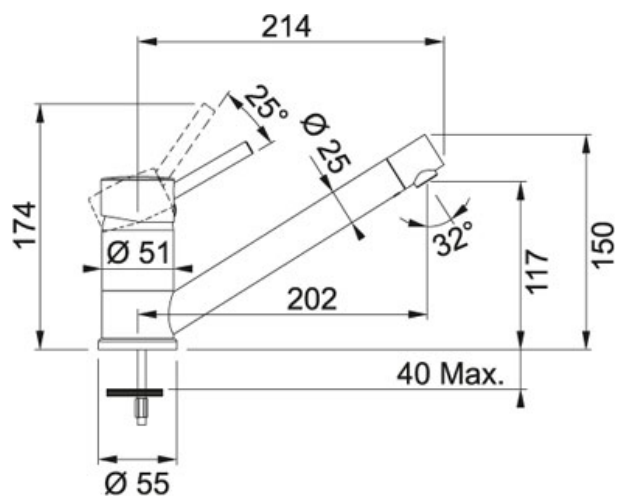

FG 7477 Bez sprchy Chrom-Fragranit Tmavě hnědá |

115.0297.484

FAMILY : Baterie | MODEL : Bez sprchy | FINISH : Chrom-Fragranit Tmavě hnědá | SERIE : FG 7477 | INSTALLATION TYPE :
Tlakové

TECHNICKÉ ÚDAJE

Verze Bez sprchy

Otočná 360 °