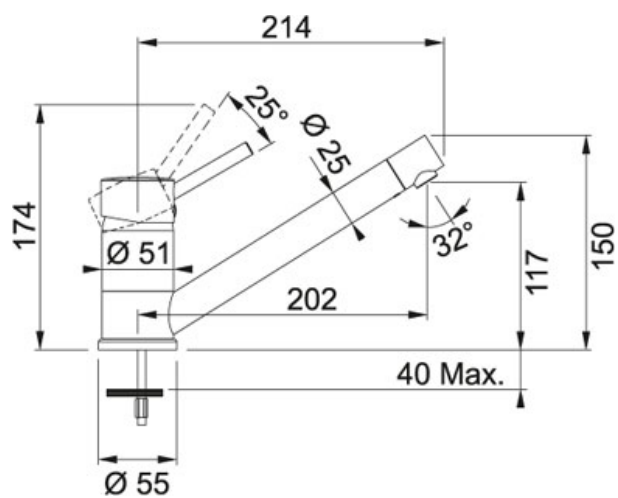

FG 7477 Bez sprchy Chrom-Fragranit Grafit | 115.0297.479

FAMILY : Batterie | MODEL : Bez sprchy | FINISH : Chrom-Fragranit Grafit | SERIE : FG 7477 | INSTALLATION TYPE : Tlakové

TECHNICKÉ ÚDAJE

Verze Bez sprchy

Otočná 360 °