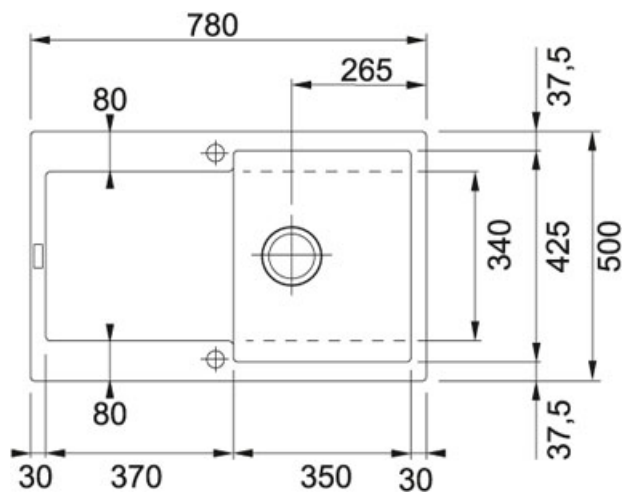

Maris MRG 611 Fraganit Grafit | 114.0284.820

FAMILY : Dřezy | SERIE : Maris | MODEL : MRG 611 | FINISH : Fraganit Grafit | INSTALLATION TYPE : Horní montáž |
PRODUCT LINE : Maris

TECHNICKÉ ÚDAJE

Spodní skříňka	450.00 mm
Délka	780.00 mm
Výřez	760.00 mm
Ventil	3 1/2" sítkový
Hloubka většího dřezu	200.00 mm
Šablona	Ne
Rozměr většího dřezu	350.00 mm
Výřez	480.00 mm
Rozměr většího dřezu	425.00 mm
Šířka	500.00 mm
Počet dřezů	1