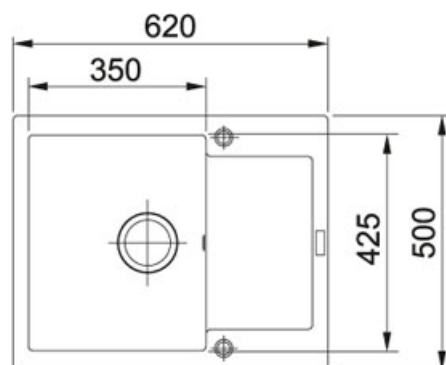

TECHNICKÉ ÚDAJE

Délka	620.00 mm
Ventil	3 1/2" sítkový
Rozměr většího dřezu	350.00 mm
Rozměr většího dřezu	425.00 mm
Šablona	Ne
Šířka	500.00 mm
Výřez	600.00 mm
Počet dřezů	1
Spodní skříňka	450.00 mm
Hloubka většího dřezu	200.00 mm
Výřez	480.00 mm