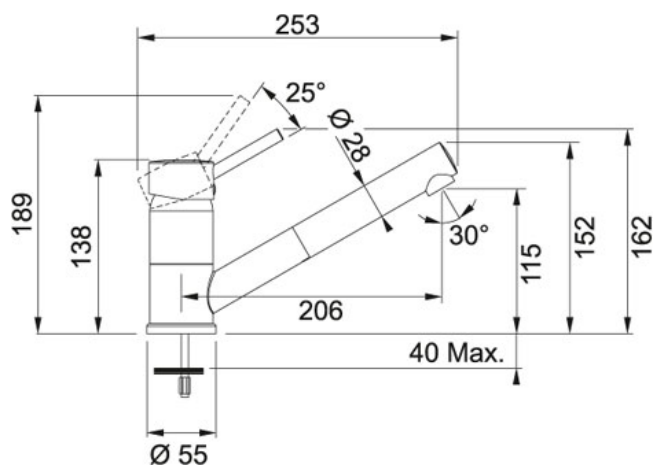

TECHNICKÉ ÚDAJE

Délka	620.00 mm
Ventil	3 1/2" sítkový
Rozměr většího dřezu	350.00 mm
Rozměr většího dřezu	425.00 mm
Šablona	Ne
Šířka	500.00 mm
Výřez	600.00 mm
Počet dřezů	1
Spodní skříňka	450.00 mm
Hloubka většího dřezu	200.00 mm
Výřez	480.00 mm

TECHNICKÉ ÚDAJE

Verze	Bez sprchy
Otočná	120 °