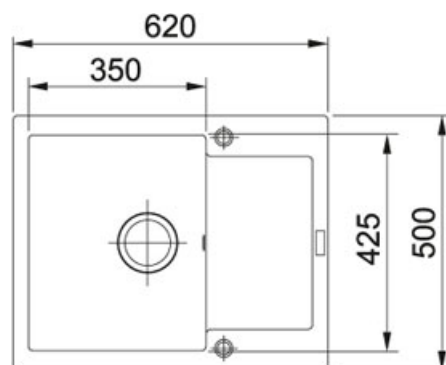

TECHNICKÉ ÚDAJE

Délka	620.00 mm
Výřez	600.00 mm
Ventil	3 1/2" sítkový
Rozměr většího dřezu	350.00 mm
Rozměr většího dřezu	425.00 mm
Šířka	500.00 mm
Hloubka většího dřezu	200.00 mm
Šablona	Ne
Počet dřezů	1
Spodní skříňka	450.00 mm
Výřez	480.00 mm