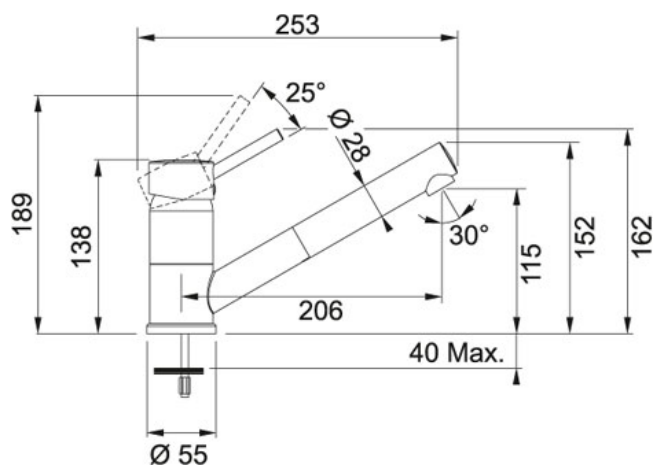

TECHNICKÉ ÚDAJE

Délka	620.00 mm
Výřez	600.00 mm
Ventil	3 1/2" sítkový
Rozměr většího dřezu	350.00 mm
Rozměr většího dřezu	425.00 mm
Šířka	500.00 mm
Hloubka většího dřezu	200.00 mm
Šablona	Ne
Počet dřezů	1
Spodní skříňka	450.00 mm
Výřez	480.00 mm

TECHNICKÉ ÚDAJE

Verze Bez sprchy

Otočná 120 °