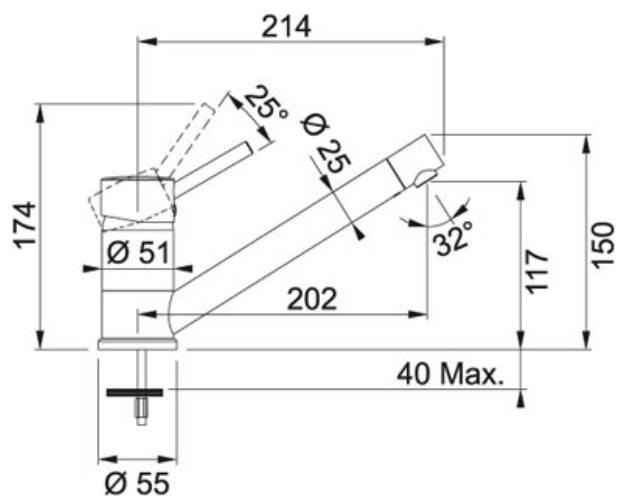

TECHNICKÉ ÚDAJE

Délka	620.00 mm
Ventil	3 1/2" sítkový
Rozměr většího dřezu	350.00 mm
Rozměr většího dřezu	425.00 mm
Šablona	Ne
Šířka	500.00 mm
Výřez	600.00 mm
Počet dřezů	1
Spodní skříňka	450.00 mm
Hloubka většího dřezu	200.00 mm
Výřez	480.00 mm

TECHNICKÉ ÚDAJE

Verze Bez sprchy

Otočná 360 °