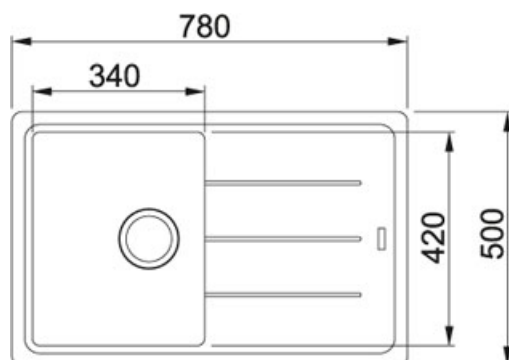

Basis BFG 611-78 Fraganit Kašmír | 114.0494.757

FAMILY : Dřezy | SERIE : Basis | MODEL : BFG 611-78 | FINISH : Fraganit Kašmír | INSTALLATION TYPE : Horní montáž

TECHNICKÉ ÚDAJE

Spodní skříňka	450.00 mm
Ventil	3 1/2" sítkový
Délka	780.00 mm
Šířka	500.00 mm
Rozměr většího dřezu	340.00 mm
Rozměr většího dřezu	420.00 mm
Hloubka většího dřezu	200.00 mm
Výřez	760.00 mm
Výřez	480.00 mm
Počet dřezů	1
Rádus	R: 20 mm
Šablona	Ne
Odkapová plocha	Reverzibilní

FC 9541 Bez sprchy Chrom | 115.0347.142

FAMILY : Batterie | FINISH : Chrom | SERIE : FC 9541 | MODEL : Bez sprchy | INSTALLATION TYPE : Tlakové

TECHNICKÉ ÚDAJE

Verze	Bez sprchy
Výška	184.00 mm
Otočná	360 °
Montážní otvor	Ø 35 mm
Typ	Keramická kartuš