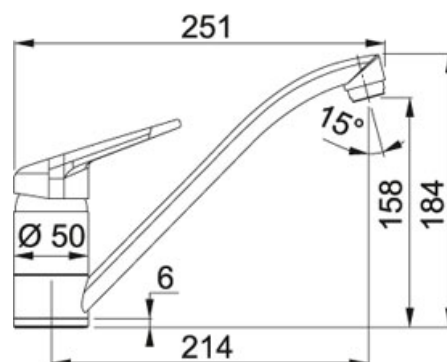

Basis BFG 611-78 Fraganit Kašmír | 114.0494.757

FAMILY : Dřezy | SERIE : Basis | MODEL : BFG 611-78 | FINISH : Fraganit Kašmír | INSTALLATION TYPE : Horní montáž

TECHNICKÉ ÚDAJE

Spodní skříňka	450.00 mm
Ventil	3 1/2" sítkový
Délka	780.00 mm
Šířka	500.00 mm
Rozměr většího dřezu	340.00 mm
Rozměr většího dřezu	420.00 mm
Hloubka většího dřezu	200.00 mm
Výřez	760.00 mm
Výřez	480.00 mm
Počet dřezů	1
Rádus	R: 20 mm
Šablona	Ne
Odkapová plocha	Reverzibilní

FC 9541 Bez sprchy Chrom | 115.0347.142

FAMILY : Batterie | FINISH : Chrom | SERIE : FC 9541 | MODEL : Bez sprchy | INSTALLATION TYPE : Tlakové

TECHNICKÉ ÚDAJE

Verze	Bez sprchy
Výška	184.00 mm
Otočná	360 °
Montážní otvor	Ø 35 mm
Typ	Keramická kartuš