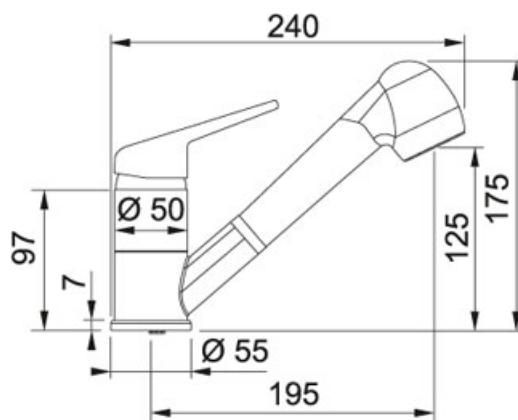

Euroform EFG 614-78 Fraganit Kašmír | 114.0494.709

FAMILY : Dřezy | SERIE : Euroform | MODEL : EFG 614-78 | FINISH : Fraganit Kašmír | INSTALLATION TYPE : Horní montáž

TECHNICKÉ ÚDAJE

Spodní skříňka	500.00 mm
Ventil	3 1/2" otočný sítkový
Délka	780.00 mm
Šířka	475.00 mm
Rozměr většího dřezu	330.00 mm
Rozměr většího dřezu	400.00 mm
Hloubka většího dřezu	160.00 mm
Výřez	765.00 mm
Výřez	460.00 mm
Počet dřezů	1
Odkapová plocha	Reverzibilní
Šablona	Ne

FC 9547 S regulací Sprcha/Proud Chrom | 115.0347.111

FAMILY : Baterie | SERIE : FC 9547 | MODEL : S regulací Sprcha/Proud | FINISH : Chrom | INSTALLATION TYPE : Tlakové

TECHNICKÉ ÚDAJE

Verze	S regulací Sprcha/Proud
Výška	175.00 mm
Otočná	110 °
Typ	Keramická kartuš
Montážní otvor	Ø 35 mm