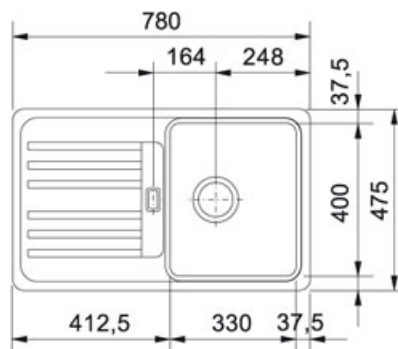

Euroform EFG 614-78 Fraganit Kašmír | 114.0494.709

FAMILY : Dřezy | SERIE : Euroform | MODEL : EFG 614-78 | FINISH : Fraganit Kašmír | INSTALLATION TYPE : Horní montáž

TECHNICKÉ ÚDAJE

Spodní skříňka	500.00 mm
Ventil	3 1/2" otočný sítkový
Délka	780.00 mm
Šířka	475.00 mm
Rozměr většího dřezu	330.00 mm
Rozměr většího dřezu	400.00 mm
Hloubka většího dřezu	160.00 mm
Výřez	765.00 mm
Výřez	460.00 mm
Počet dřezů	1
Odkapová plocha	Reverzibilní
Šablona	Ne

FC 9547 S regulací Sprcha/Proud Chrom | 115.0347.111

FAMILY : Baterie | SERIE : FC 9547 | MODEL : S regulací Sprcha/Proud | FINISH : Chrom | INSTALLATION TYPE : Tlakové

TECHNICKÉ ÚDAJE

Verze	S regulací Sprcha/Proud
Výška	175.00 mm
Otočná	110 °
Typ	Keramická kartuš
Montážní otvor	Ø 35 mm