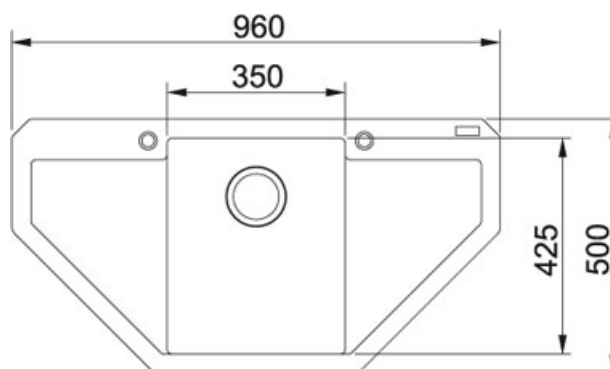

Maris MRG 612 E FrAGRanit Sahara | 114.0250.570

FAMILY : Dřezy | SERIE : Maris | MODEL : MRG 612 E | FINISH : FrAGRanit Sahara | INSTALLATION TYPE : Horní montáž |
PRODUCT LINE : Maris

TECHNICKÉ ÚDAJE

Výřez	940.00 mm
Počet dřezů	1
Ventil	3 1/2" sítkový
Spodní skříňka	900 x 900 mm nebo 1050 x 1050 mm rohová mm
Rozměr většího dřezu	350.00 mm
Rozměr většího dřezu	425.00 mm
Šířka	500.00 mm
Hloubka většího dřezu	200.00 mm
Šablona	Ano
Odkapová plocha	Dvojitá
Výřez	480.00 mm
Délka	960.00 mm

FG 7486 S vytahovací koncovkou Chrom | 115.0297.486

FAMILY : Baterie | MODEL : S vytahovací koncovkou | FINISH : Chrom | SERIE : FG 7486 | INSTALLATION TYPE : Tlakové

TECHNICKÉ ÚDAJE

Verze	Bez sprchy
Otočná	120 °