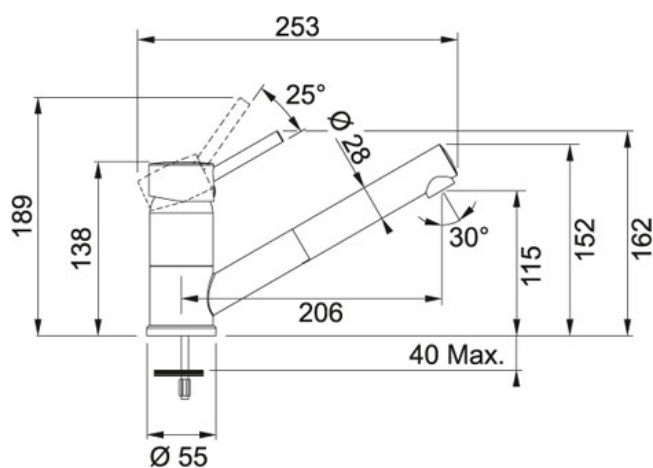

Maris MRG 612 E FrAGRanit Sahara | 114.0250.570

FAMILY : Dřezy | SERIE : Maris | MODEL : MRG 612 E | FINISH : FrAGRanit Sahara | INSTALLATION TYPE : Horní montáž |
PRODUCT LINE : Maris

TECHNICKÉ ÚDAJE

Výřez	940.00 mm
Počet dřezů	1
Ventil	3 1/2" sítkový
Spodní skříňka	900 x 900 mm nebo 1050 x 1050 mm rohová mm
Rozměr většího dřezu	350.00 mm
Rozměr většího dřezu	425.00 mm
Šířka	500.00 mm
Hloubka většího dřezu	200.00 mm
Šablona	Ano
Odkapová plocha	Dvojitá
Výřez	480.00 mm
Délka	960.00 mm

FG 7486 S vytahovací koncovkou Chrom | 115.0297.486

FAMILY : Baterie | MODEL : S vytahovací koncovkou | FINISH : Chrom | SERIE : FG 7486 | INSTALLATION TYPE : Tlakové

TECHNICKÉ ÚDAJE

Verze	Bez sprchy
Otočná	120 °

FAMILY : **Dřezy** | SERIE : **Maris** | MODEL : **MRG 612 E** | FINISH : **Fragranit Sahara** | INSTALLATION TYPE : **Horní montáž** |
PRODUCT LINE : **Maris**

DOPORUČENÉ PRODUKTY

114.0250.566

114.0250.568