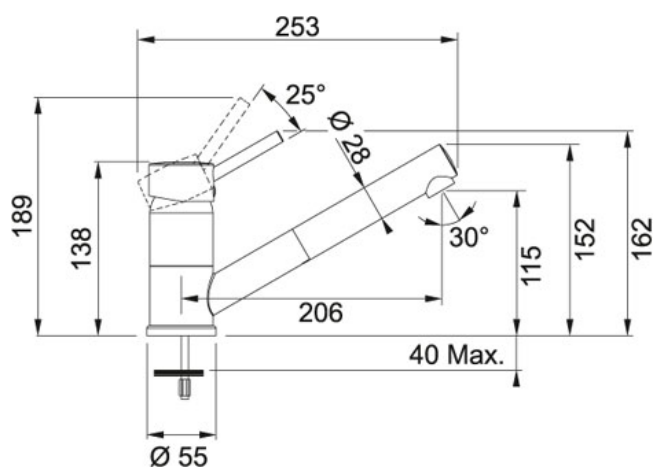

Maris MRG 612 E FrAGRANIT Bílá-LED | 114.0250.568

FAMILY : **Dřezy** | SERIE : **Maris** | MODEL : **MRG 612 E** | FINISH : **FRAGRANIT Bílá-LED** | INSTALLATION TYPE : **Horní montáž** |
PRODUCT LINE : **Maris**

TECHNICKÉ ÚDAJE

| | |
|-----------------------|--|
| Rozměr většího dřezu | 350.00 mm |
| Spodní skříňka | 900 x 900 mm nebo 1050 x 1050 mm rohová mm |
| Výřez | 480.00 mm |
| Hloubka většího dřezu | 200.00 mm |
| Délka | 960.00 mm |
| Ventil | 3 1/2" sítkový |
| Rozměr většího dřezu | 425.00 mm |
| Šablona | Ano |
| Odkapová plocha | Dvojitá |
| Šířka | 500.00 mm |
| Výřez | 940.00 mm |
| Počet dřezů | 1 |

FG 7486 S vytahovací koncovkou Chrom | 115.0297.486

FAMILY : Baterie | MODEL : S vytahovací koncovkou | FINISH : Chrom | SERIE : FG 7486 | INSTALLATION TYPE : Tlakové

TECHNICKÉ ÚDAJE

| | |
|--------|------------|
| Verze | Bez sprchy |
| Otočná | 120 ° |