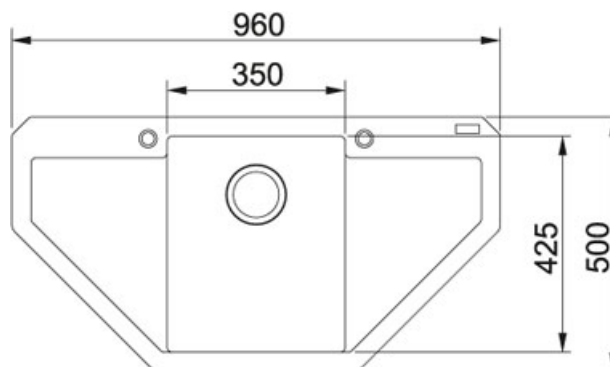

Maris MRG 612 E FrAGRANIT Bílá-LED | 114.0250.568

FAMILY : **Dřezy** | SERIE : **Maris** | MODEL : **MRG 612 E** | FINISH : **FRAGRANIT Bílá-LED** | INSTALLATION TYPE : **Horní montáž** |
PRODUCT LINE : **Maris**

TECHNICKÉ ÚDAJE

| | |
|-----------------------|--|
| Rozměr většího dřezu | 350.00 mm |
| Spodní skříňka | 900 x 900 mm nebo 1050 x 1050 mm rohová mm |
| Výřez | 480.00 mm |
| Hloubka většího dřezu | 200.00 mm |
| Délka | 960.00 mm |
| Ventil | 3 1/2" sítkový |
| Rozměr většího dřezu | 425.00 mm |
| Šablona | Ano |
| Odkapová plocha | Dvojitá |
| Šířka | 500.00 mm |
| Výřez | 940.00 mm |
| Počet dřezů | 1 |