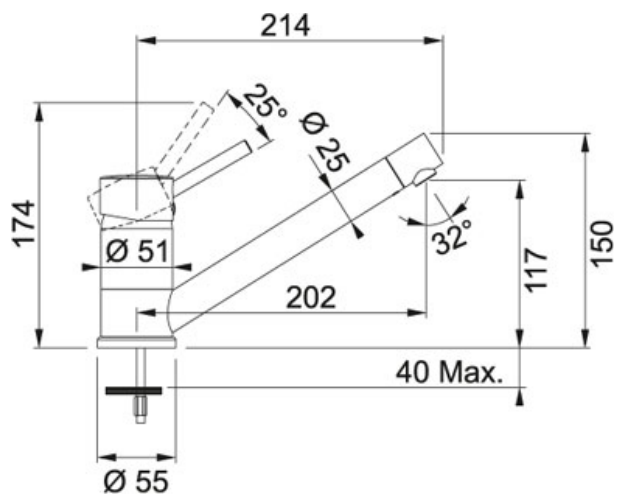

FG 7477 Bez sprchy Chrom | 115.0297.477

FAMILY : Baterie | MODEL : Bez sprchy | FINISH : Chrom | SERIE : FG 7477 | INSTALLATION TYPE : Tlakové

TECHNICKÉ ÚDAJE

Verze	Bez sprchy
Otočná	360 °