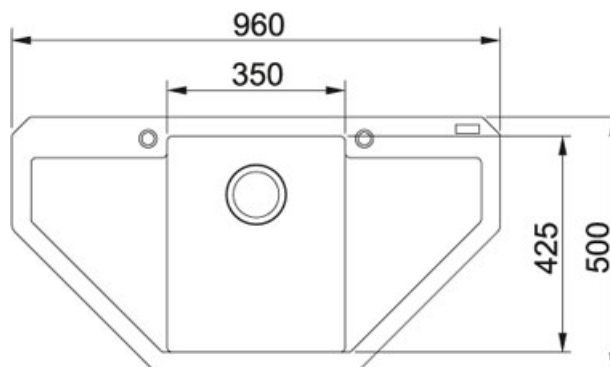

### TECHNICKÉ ÚDAJE

Ventil	3 1/2" sítkový
Rozměr většího dřezu	425.00 mm
Šířka	500.00 mm
Počet dřezů	1
Výřez	940.00 mm
Spodní skříňka	900 x 900 mm nebo 1050 x 1050 mm rohová mm
Šablona	Ano
Odkapová plocha	Dvojitá
Rozměr většího dřezu	350.00 mm
Hloubka většího dřezu	200.00 mm
Výřez	480.00 mm
Délka	960.00 mm