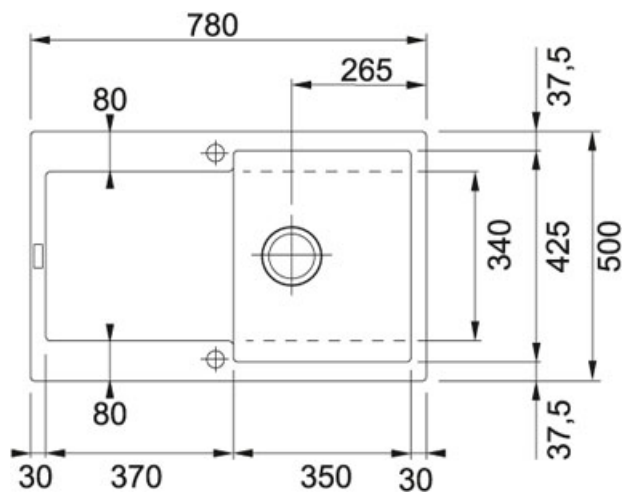

Maris MRG 611 Fraganit Kašmír | 114.0494.644

FAMILY : Dřezy | SERIE : Maris | MODEL : MRG 611 | FINISH : Fraganit Kašmír | INSTALLATION TYPE : Horní montáž |
PRODUCT LINE : Maris

TECHNICKÉ ÚDAJE

Spodní skříňka	17 11/16"
Ventil	3 1/2" sítkový
Délka	780.00 mm
Šířka	500.00 mm
Rozměr většího dřezu	350.00 mm
Rozměr většího dřezu	425.00 mm
Hloubka většího dřezu	7 7/8"
Výřez	760.00 mm
Výřez	480.00 mm
Počet dřezů	1
Šablona	Ne
Odkapová plocha	Reverzibilní